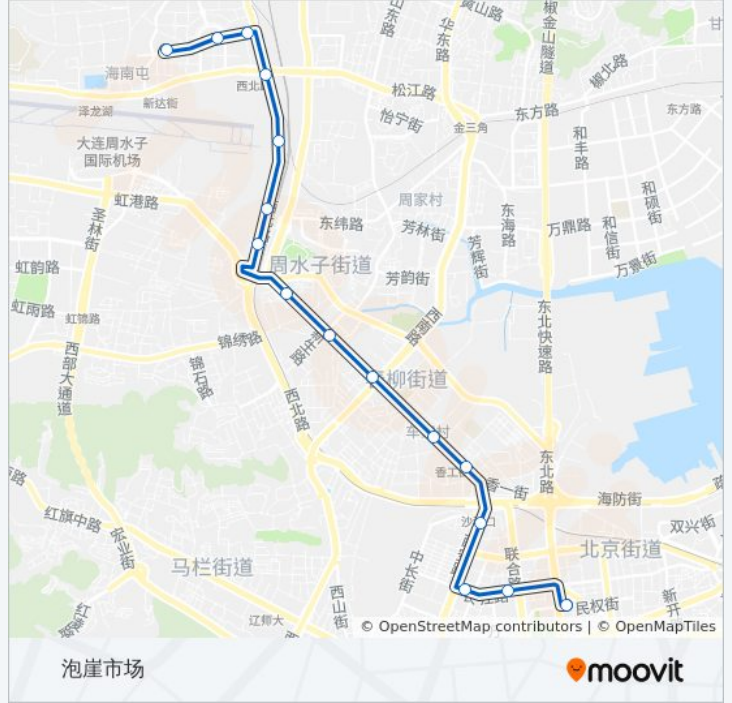

公交35路的信息

方向: 五一广场

站点数量: 16

行车时间: 28 分

途经站点:

方向: 泡崖市场

16 站

[查看时间表](#)

- 五一广场
- 振工街
- 兴工街
- 沙河口火车站
- 香工街
- 车家村
- 春柳
- 刘家桥
- 周水前
- 迎客桥
- 周水子
- 西北路钢材市场
- 友谊桥
- 金兴街
- 欣乐公园
- 泡崖市场

公交35路的时间表

往泡崖市场方向的时间表

星期一	06:00 - 22:30
星期二	06:00 - 22:30
星期三	06:00 - 22:30
星期四	06:00 - 22:30
星期五	06:00 - 22:30
星期六	06:00 - 22:30
星期日	06:00 - 22:30

公交35路的信息

方向: 泡崖市场

站点数量: 16

行车时间: 27 分

途经站点:

你可以在moovitapp.com下载公交35路的PDF时间表和线路图。使用[Moovit应用程序](#)查询大连的实时公交、列车时刻表以及公共交通出行指南。

[关于Moovit](#) · [MaaS解决方案](#) · [城市列表](#) · [Moovit社区](#)

© 2024 Moovit - 保留所有权利

查看实时到站时间