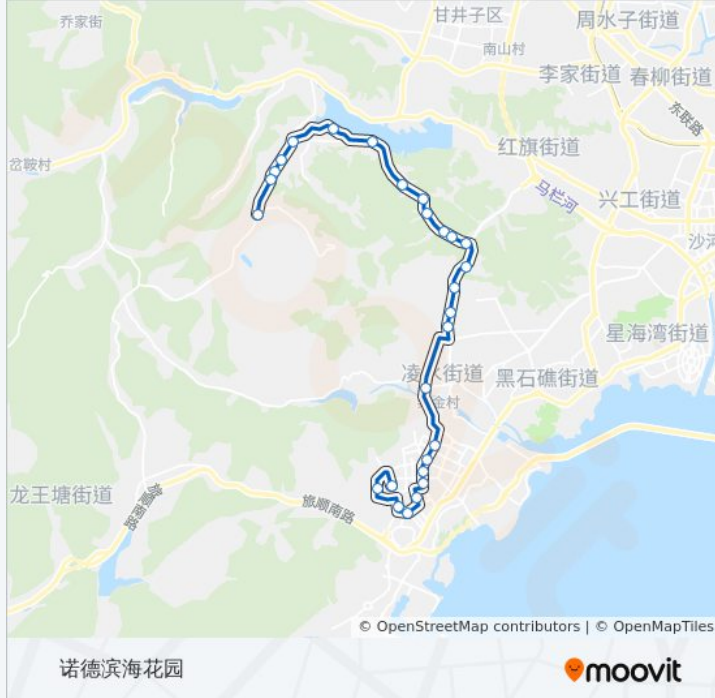

名仕智慧谷

三丰集团

广贤路

九成投资集团

爱贤街

任贤街

河口软件园

海创半山花园

诺德滨海花园

你可以在moovitapp.com下载公交36路的PDF时间表和线路图。使用[Moovit应用程序](#)查询大连的实时公交、列车时刻表以及公共交通出行指南。

[关于Moovit](#) · [MaaS解决方案](#) · [城市列表](#) · [Moovit社区](#)

© 2024 Moovit - 保留所有权利

查看实时到站时间