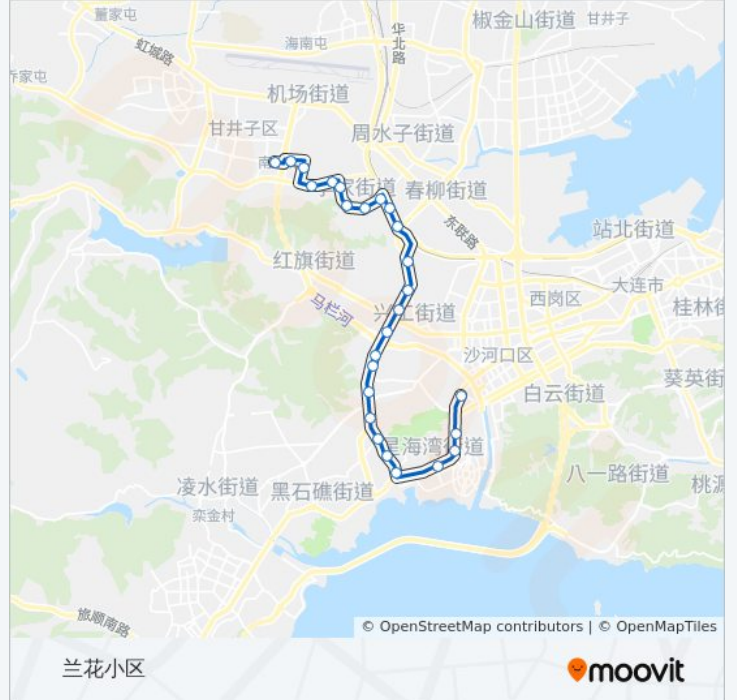

[查看时间表](#)

- 和平广场
- 会展中心
- 星海广场
- 化物所
- 医大二院
- 连山街
- 龙江路
- 莱州街
- 丰台街
- 熟食品交易中心
- 河川街
- 黄河桥
- 幸福小区
- 新建小学
- 通信电缆厂
- 绿波桥
- 绿波小区
- 新生路
- 中海英伦观邸
- 锦云南园
- 锦云中园
- 锦石路

公交37路的时间表

往兰花小区方向的时间表

星期一	06:10 - 22:30
星期二	06:10 - 22:30
星期三	06:10 - 22:30
星期四	06:10 - 22:30
星期五	06:10 - 22:30
星期六	06:10 - 22:30
星期日	06:10 - 22:30

公交37路的信息

方向: 兰花小区

站点数量: 26

行车时间: 37 分

途经站点:

锦绣小区

锦华北园

南松路

### 方向: 和平广场

26 站

[查看时间表](#)

兰花小区

南松路

锦华北园

锦绣小区

锦石路

### 公交37路的信息

方向: 和平广场

站点数量: 26

行车时间: 37 分

途经站点:

莱州街

龙江路

连山街