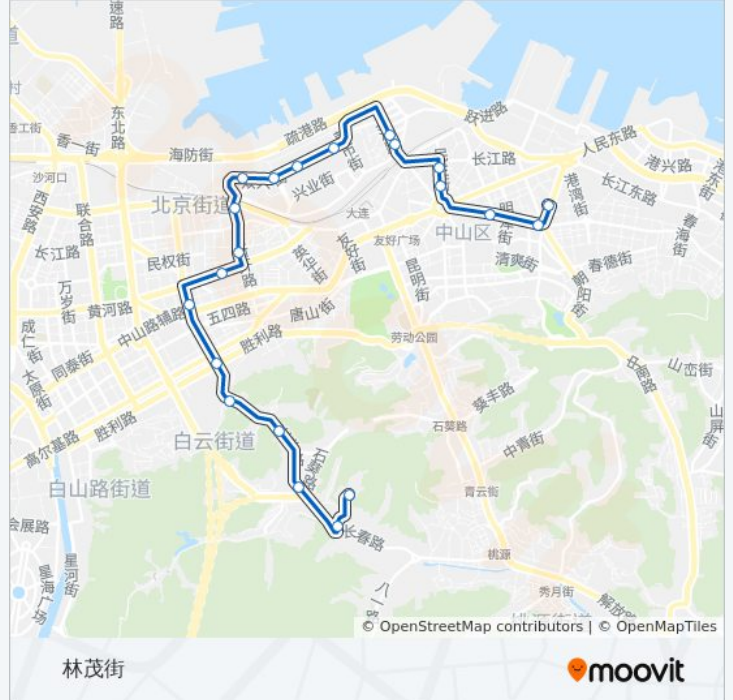

公交40路的信息

方向: 林茂街

站点数量: 21

行车时间: 27 分

途经站点:

南石道街

石道街小学

林茂街