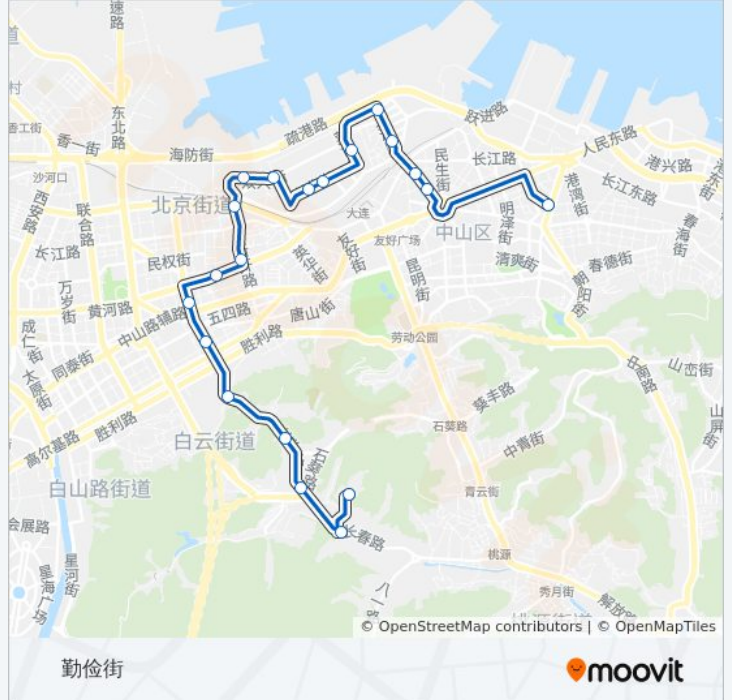

公交40(勤俭街)共有2条行车路线。工作日的服务时间为：

(1) 勤俭街: 05:30 - 21:30(2) 林茂街: 05:50 - 22:30

使用Moovit找到公交40路离你最近的站点，以及公交40路下车班的到站时间。

方向: 勤俭街

20 站

[查看时间表](#)

- 林茂街
- 石道街小学
- 南石道街
- 北石道街
- 白云山
- 高尔基路
- 长春路
- 市政府
- 新开路
- 北岗桥
- 万全社区
- 双兴街
- 兴业街
- 火车站北广场
- 菜市街
- 北海街
- 胜利桥北
- 天津街
- 中山广场
- 勤俭街

公交40路的时间表

往勤俭街方向的时间表

星期一	05:30 - 21:30
星期二	05:30 - 21:30
星期三	05:30 - 21:30
星期四	05:30 - 21:30
星期五	05:30 - 21:30
星期六	05:30 - 21:30
星期日	05:30 - 21:30

公交40路的信息

方向: 勤俭街

站点数量: 20

行车时间: 28 分

途经站点:

方向: 林茂街

21 站

[查看时间表](#)

- 勤俭街
- 三八广场
- 世纪街
- 中山广场
- 民生街
- 胜利桥北
- 北海街
- 菜市桥
- 兴业街
- 双兴街
- 万全社区
- 北岗桥
- 新开路
- 市政府
- 长春路
- 高尔基路
- 白云山
- 北石道街

公交40路的时间表

往林茂街方向的时间表

星期一	05:50 - 22:30
星期二	05:50 - 22:30
星期三	05:50 - 22:30
星期四	05:50 - 22:30
星期五	05:50 - 22:30
星期六	05:50 - 22:30
星期日	05:50 - 22:30

公交40路的信息

方向: 林茂街

站点数量: 21

行车时间: 27 分

途经站点:

南石道街

石道街小学

林茂街