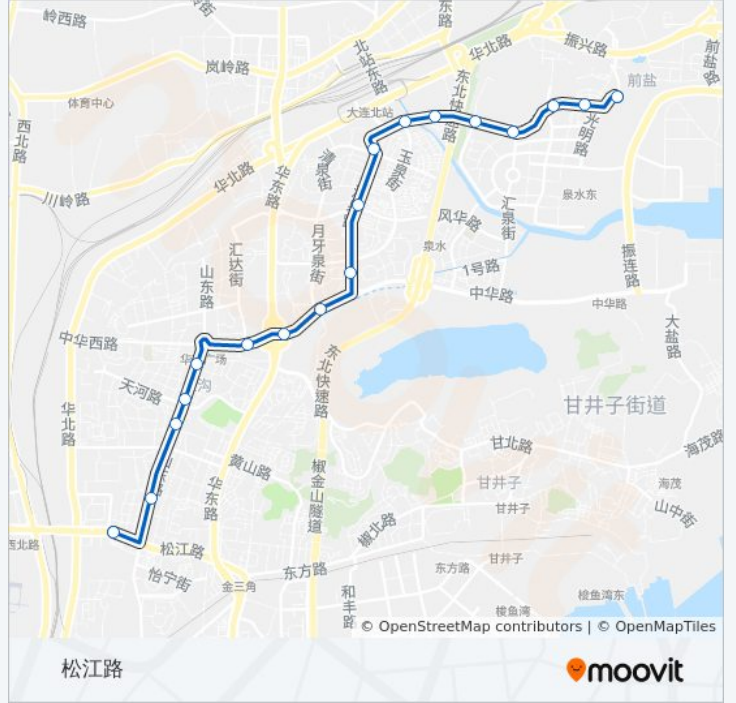

[查看时间表](#)

泉水客运服务中心
半岛欣座
博思中学
龙畔五期
汽车学院
泉华小区
嘉合物业
源泉路
阳光家园二期
友好园
三道沟净水厂
三道沟
华南国际商城
华南广场
华南中学
山东路
富强路
松江路

公交45路的时间表

往松江路方向的时间表

星期一	06:30 - 18:30
星期二	06:30 - 18:30
星期三	06:30 - 18:30
星期四	06:30 - 18:30
星期五	06:30 - 18:30
星期六	06:30 - 18:30
星期日	06:30 - 18:30

公交45路的信息

方向: 松江路

站点数量: 18

行车时间: 28 分

途经站点:

方向: 泉水客运服务中心

23 站

[查看时间表](#)

- 松江路
- 静慧街
- 华北路
- 宏苑小区
- 千山心城
- 七胜路
- 华西小区
- 名贵山庄
- 华南中学
- 华南广场
- 华南国际商城
- 三道沟
- 三道沟净水厂
- 友好园
- 阳光家园二期
- 源泉路
- 嘉合物业
- 泉华小区

公交45路的时间表

往泉水客运服务中心方向的时间表

星期一	06:00 - 19:00
星期二	06:00 - 19:00
星期三	06:00 - 19:00
星期四	06:00 - 19:00
星期五	06:00 - 19:00
星期六	06:00 - 19:00
星期日	06:00 - 19:00

公交45路的信息

方向: 泉水客运服务中心

站点数量: 23

行车时间: 32 分

途经站点: