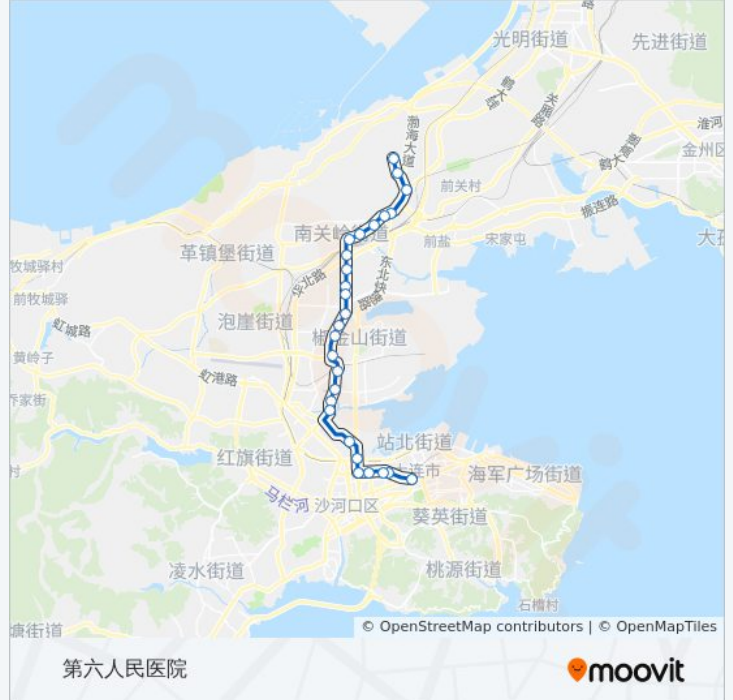

## 方向: 第六人民医院

27 站

[查看时间表](#)

青泥洼桥  
北岗桥汽车站  
北岗桥  
大连西站  
鞍山路  
香炉礁  
工人村  
春柳河  
亿达世纪城  
大纺  
金三角市场  
金三角  
千山路  
天河路  
天洋路  
二十三中学  
博森石材  
远洋自然  
桥南  
南关岭镇  
民悦广场  
姚家

## 公交1路加车的信息

方向: 第六人民医院

站点数量: 27

行车时间: 53 分

途经站点:

姚家新桥

大北建材市场

地铁大厦

良琦服装厂

第六人民医院

### 方向: 青泥洼桥

29 站

[查看时间表](#)

第六人民医院

良琦服装厂

地铁大厦

大北建材市场

姚家新桥