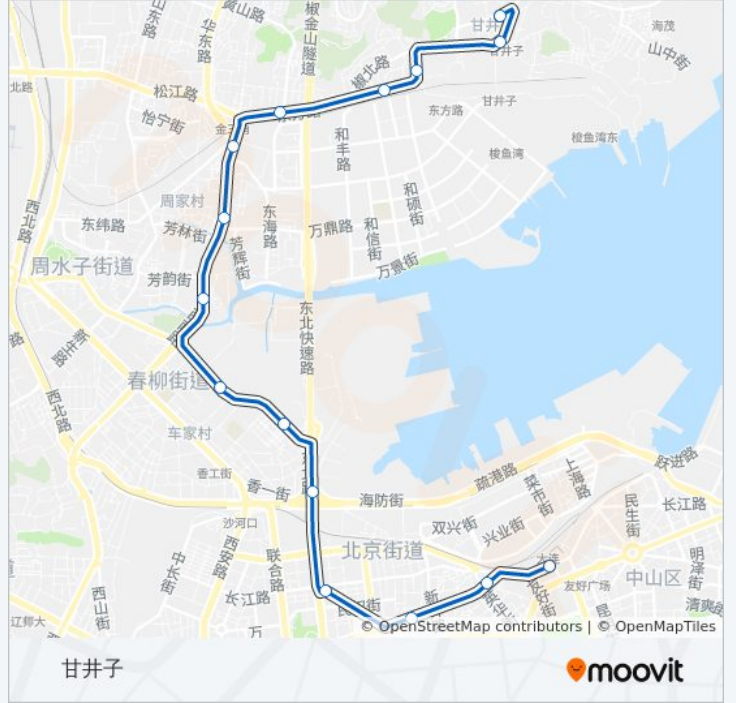

春柳河

春光街

工人村

香炉礁

五一广场

市政府

英华街

大连火车站

公交408路的时间表

往大连火车方向的时间表

星期一	05:35 - 23:00
星期二	05:35 - 23:00
星期三	05:35 - 23:00
星期四	05:35 - 23:00
星期五	05:35 - 23:00
星期六	05:35 - 23:00
星期日	05:35 - 23:00

公交408路的信息

方向: 大连火车

站点数量: 15

行车时间: 27 分

途经站点:

方向: 甘井子

15 站

[查看时间表](#)

- 大连火车站
- 英华街
- 市政府
- 五一广场
- 香炉礁
- 工人村
- 春光街
- 春柳河
- 大纺
- 金三角市场
- 金家街
- 椒建街
- 椒房街
- 文体街
- 甘井子

公交408路的时间表

往甘井子方向的时间表

星期一	05:00 - 22:30
星期二	05:00 - 22:30
星期三	05:00 - 22:30
星期四	05:00 - 22:30
星期五	05:00 - 22:30
星期六	05:00 - 22:30
星期日	05:00 - 22:30

公交408路的信息

方向: 甘井子

站点数量: 15

行车时间: 27 分

途经站点:

你可以在moovitapp.com下载公交408路的PDF时间表和线路图。使用[Moovit应用程序](#)查询大连的实时公交、列车时刻表以及公共交通出行指南。

[关于Moovit](#) · [MaaS解决方案](#) · [城市列表](#) · [Moovit社区](#)

© 2024 Moovit - 保留所有权利