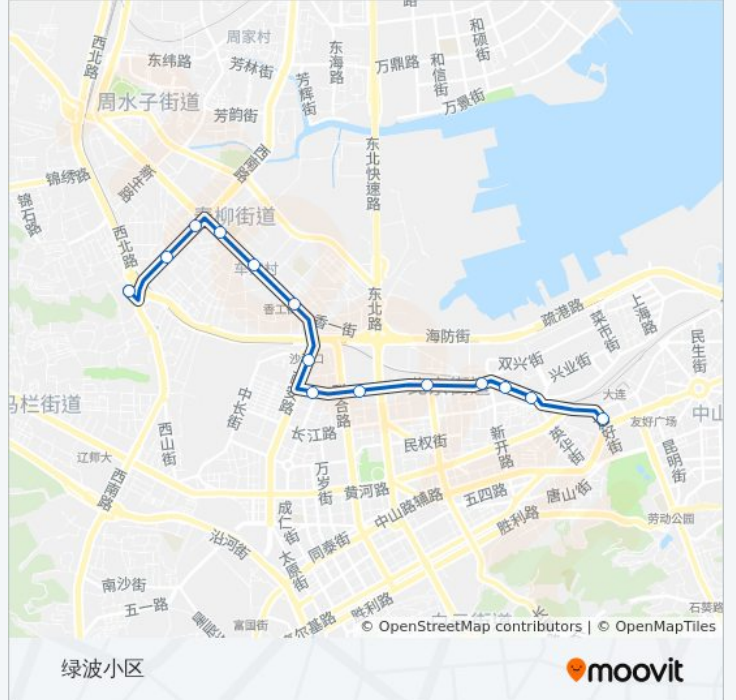

[查看时间表](#)

青泥洼桥
东关街
北岗桥汽车站
北岗桥
大连西站
鞍山路
抚顺街
沙河口火车站
香工街
车家村
中心医院
春柳隧道
李家街
绿波小区

公交411路的时间表

往绿波小区方向的时间表

星期一	05:40 - 23:20
星期二	05:40 - 23:20
星期三	05:40 - 23:20
星期四	05:40 - 23:20
星期五	05:40 - 23:20
星期六	05:40 - 23:20
星期日	05:40 - 23:20

公交411路的信息

方向: 绿波小区

站点数量: 14

行车时间: 18 分

途经站点:

方向: 青泥洼桥

15 站

[查看时间表](#)

绿波小区

绿波桥

李家街

春柳隧道

中心医院

车家村

香工街

沙河口火车站

抚顺街

鞍山路

大连西站

北岗桥

北岗桥汽车站

东关街

青泥洼桥

公交411路的时间表