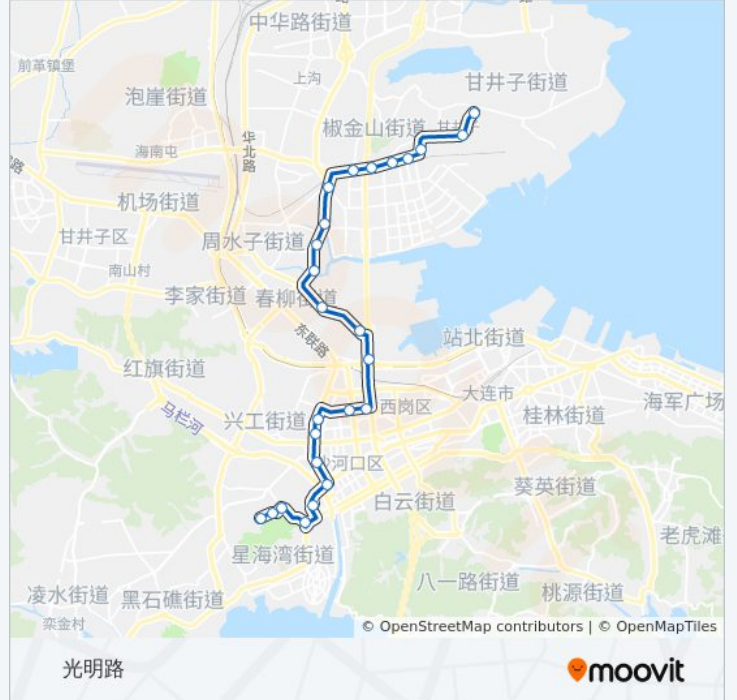

亿达世纪城

大纺

金三角市场

金家街

金家街快轨站

第四人民医院

椒建街

公交503路的时间表

往光明路方向的时间表

星期一	06:20 - 18:20
星期二	06:20 - 18:20
星期三	06:20 - 18:20
星期四	06:20 - 18:20
星期五	06:20 - 18:20
星期六	06:20 - 18:20
星期日	06:20 - 18:20

公交503路的信息

方向: 光明路

站点数量: 25

行车时间: 41 分

途经站点:

椒房街

文体街

光明路

方向: 星海中龙园

25 站

[查看时间表](#)

光明路

甘井子

椒房街

椒建街

第四人民医院

金家街快轨站

金家街

金三角市场

大纺

亿达世纪城

春柳河