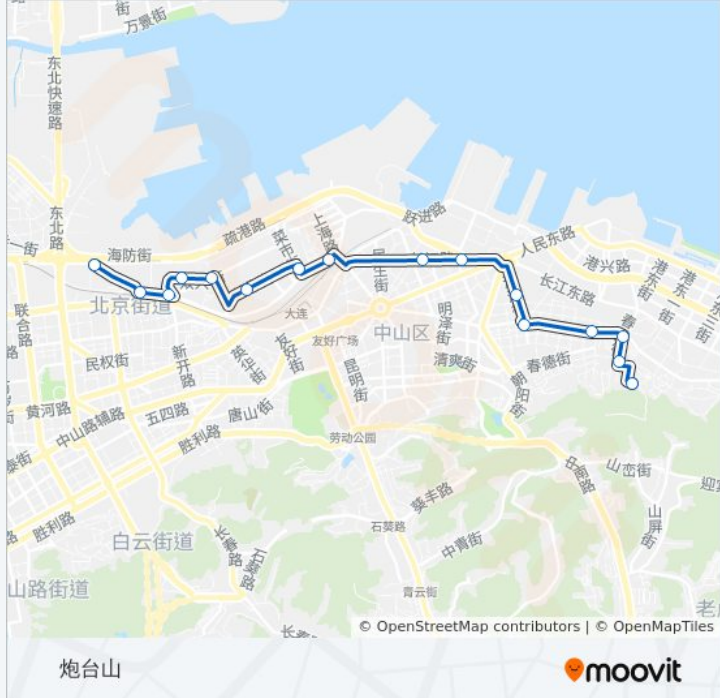

公交526路的信息

方向: 景润小区

站点数量: 17

行车时间: 22 分

途经站点:

方向: 炮台山

16 站

[查看时间表](#)

景润小区
 北岗街
 北岗桥
 万全社区
 双兴街
 兴业街
 菜市街
 胜利桥北
 民主广场
 职工街
 时代购物
 二七广场
 寺儿沟
 春山巷
 春园里
 炮台山

公交526路的时间表

往炮台山方向的时间表

星期一	06:00 - 20:00
星期二	06:00 - 20:00
星期三	06:00 - 20:00
星期四	06:00 - 20:00
星期五	06:00 - 20:00
星期六	06:00 - 20:00
星期日	06:00 - 20:00

公交526路的信息

方向: 炮台山

站点数量: 16

行车时间: 22 分

途经站点:

你可以在moovitapp.com下载公交526路的PDF时间表和线路图。使用[Moovit应用程序](#)查询大连的实时公交、列车时刻表以及公共交通出行指南。

[关于Moovit](#) · [MaaS解决方案](#) · [城市列表](#) · [Moovit社区](#)

© 2024 Moovit - 保留所有权利