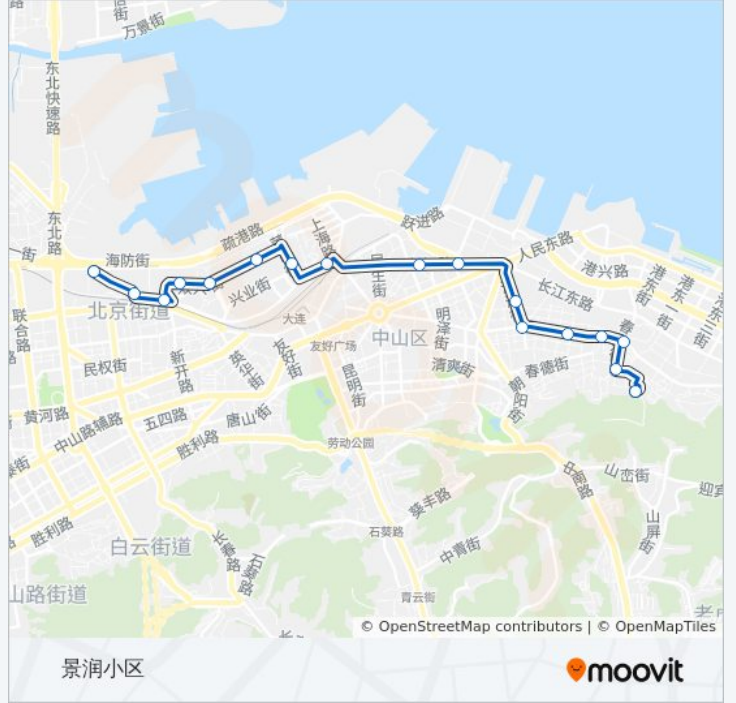

526路

景润小区

下载App

公交526((景润小区))共有2条行车路线。工作日的服务时间为：

(1) 景润小区: 05:35 - 19:30(2) 炮台山: 06:00 - 20:00

使用Moovit找到公交526路离你最近的站点，以及公交526路下车班的到站时间。

方向: 景润小区

17 站

[查看时间表](#)

- 炮台山
- 春园里
- 春海街
- 寺儿沟
- 寺儿沟
- 二七广场
- 时代购物
- 职工街
- 民主广场
- 胜利桥北
- 菜市街
- 兴业街
- 双兴街
- 万全社区
- 北岗桥
- 北岗街(新康巷)
- 景润小区

公交526路的时间表

往景润小区方向的时间表

星期一	05:35 - 19:30
星期二	05:35 - 19:30
星期三	05:35 - 19:30
星期四	05:35 - 19:30
星期五	05:35 - 19:30
星期六	05:35 - 19:30
星期日	05:35 - 19:30

公交526路的信息

方向: 景润小区

站点数量: 17

行车时间: 22 分

途经站点:

方向: 炮台山

16 站

[查看时间表](#)

公交526路的信息

方向: 炮台山

站点数量: 16

行车时间: 22 分

途经站点:

你可以在moovitapp.com下载公交526路的PDF时间表和线路图。使用[Moovit应用程序](#)查询大连的实时公交、列车时刻表以及公共交通出行指南。

[关于Moovit](#) · [MaaS解决方案](#) · [城市列表](#) · [Moovit社区](#)

© 2024 Moovit - 保留所有权利