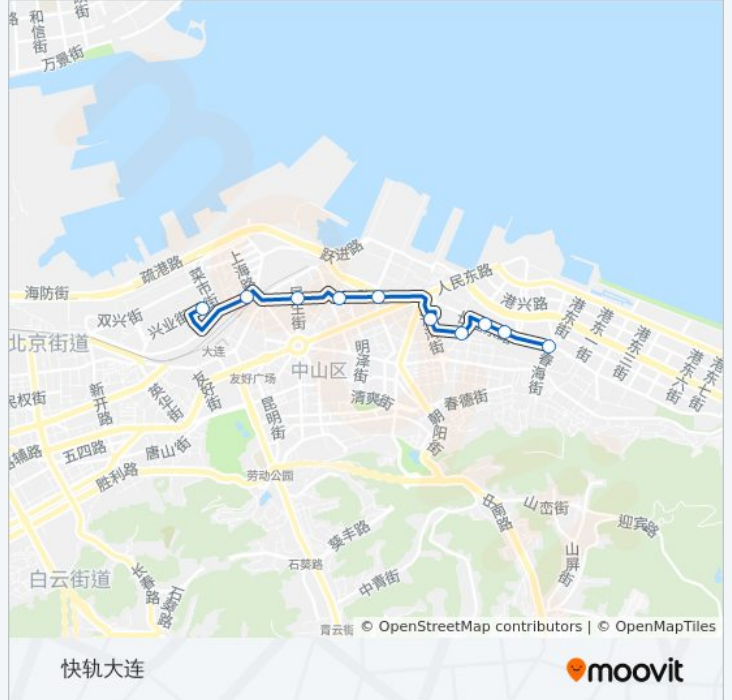

[查看时间表](#)

春海街
检验检疫局
清华园
丹东街
港湾桥
职工街
民主广场
民生街
胜利桥北
快轨大连站

公交538路的时间表

往快轨大连方向的时间表

星期一	05:40 - 22:00
星期二	05:40 - 22:00
星期三	05:40 - 22:00
星期四	05:40 - 22:00
星期五	05:40 - 22:00
星期六	05:40 - 22:00
星期日	05:40 - 22:00

公交538路的信息

方向: 快轨大连

站点数量: 10

行车时间: 13 分

途经站点:

方向: 春海街

10 站

[查看时间表](#)

- 快轨大连站
- 胜利桥北
- 民生街
- 民主广场
- 职工街
- 港湾桥
- 丹东街
- 清华园
- 检验检疫局
- 春海街

公交538路的时间表

往春海街方向的时间表

星期一	06:00 - 22:20
星期二	06:00 - 22:20
星期三	06:00 - 22:20
星期四	06:00 - 22:20
星期五	06:00 - 22:20
星期六	06:00 - 22:20
星期日	06:00 - 22:20

公交538路的信息

方向: 春海街

站点数量: 10

行车时间: 13 分

途经站点:

你可以在moovitapp.com下载公交538路的PDF时间表和线路图。使用[Moovit应用程序](#)查询大连的实时公交、列车时刻表以及公共交通出行指南。

[关于Moovit](#) · [MaaS解决方案](#) · [城市列表](#) · [Moovit社区](#)

© 2024 Moovit - 保留所有权利