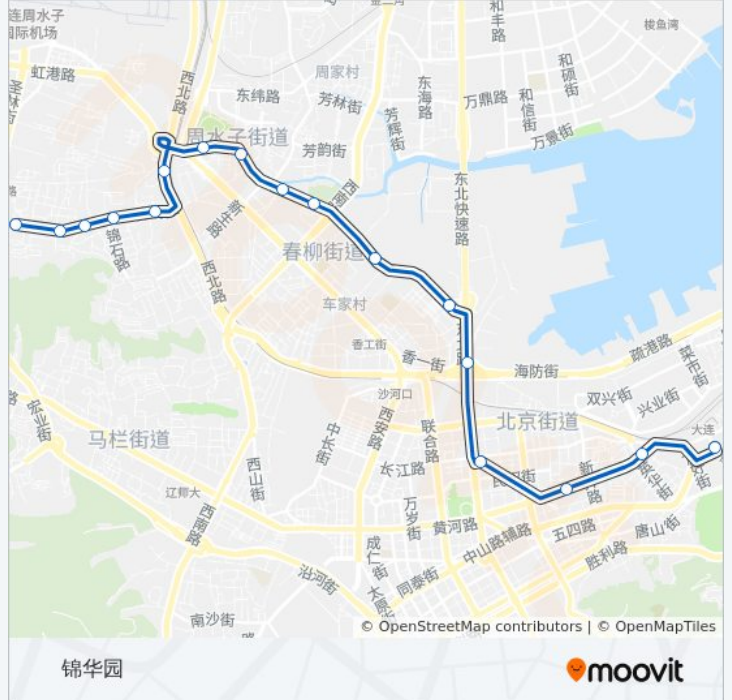

春柳河

香周路

周山街

周水前

迎客广场

锦江园

锦石路

锦云街

锦绣小区

锦华园

公交602路的时间表

往锦华园方向的时间表

| | |
|-----|---------------|
| 星期一 | 05:10 - 21:30 |
| 星期二 | 05:10 - 21:30 |
| 星期三 | 05:10 - 21:30 |
| 星期四 | 05:10 - 21:30 |
| 星期五 | 05:10 - 21:30 |
| 星期六 | 05:10 - 21:30 |
| 星期日 | 05:10 - 21:30 |

公交602路的信息

方向: 锦华园

站点数量: 17

行车时间: 28 分

途经站点:

方向: 青泥洼桥

17 站
[查看时间表](#)

- 锦华园
- 锦绣小区
- 锦云街
- 锦石路
- 锦江园
- 迎客广场
- 周水前
- 周山街
- 香周路
- 春柳河
- 春光街
- 海达广场
- 香炉礁
- 五一广场
- 市政府
- 英华街
- 青泥洼桥

公交602路的信息

方向: 青泥洼桥
 站点数量: 17
 行车时间: 29 分
 途经站点:

你可以在moovitapp.com下载公交602路的PDF时间表和线路图。使用[Moovit应用程序](#)查询大连的实时公交、列车时刻表以及公共交通出行指南。

[关于Moovit](#) · [MaaS解决方案](#) · [城市列表](#) · [Moovit社区](#)

© 2024 Moovit - 保留所有权利