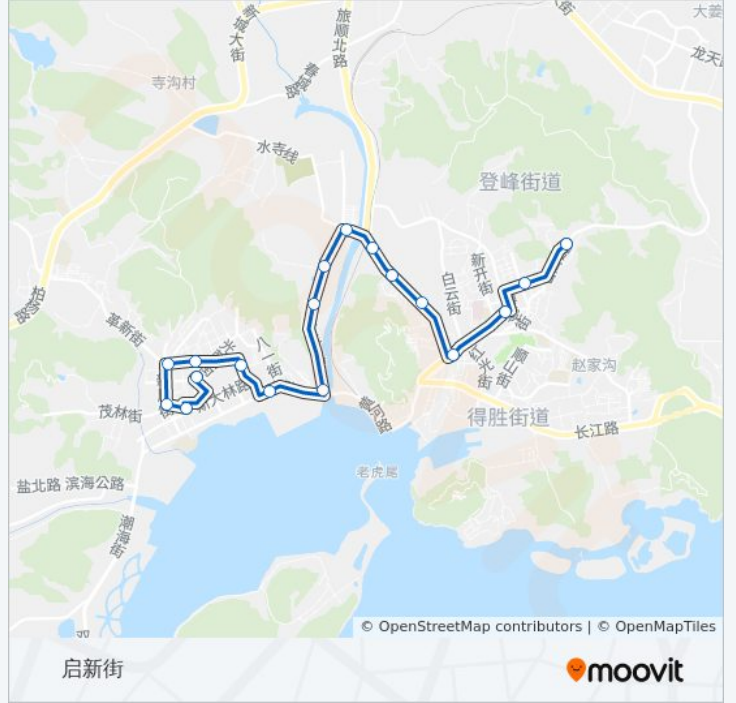

公交旅顺口1路的信息

方向: 列宁街

站点数量: 18

行车时间: 26 分

途经站点:

**方向: 启新街**

18 站

[查看时间表](#)

- 列宁街
- 文化街
- 茂林街
- 五十六中学
- 光荣街道
- 同鑫街
- 胜利塔
- 解放桥
- 龙河家园
- 旅顺残联
- 五一路
- 粮库
- 九三路
- 汽车站
- 中心广场
- 中学前
- 和顺街
- 启新街

**公交线路顺口1路的时间表**

往启新街方向的时间表

星期一	06:20 - 20:00
星期二	06:20 - 20:00
星期三	06:20 - 20:00
星期四	06:20 - 20:00
星期五	06:20 - 20:00
星期六	06:20 - 20:00
星期日	06:20 - 20:00

**公交线路顺口1路的信息**

**方向:** 启新街

**站点数量:** 18

**行车时间:** 27 分

**途经站点:**

你可以在moovitapp.com下载公交旅顺口1路的PDF时间表和线路图。使用[Moovit应用程序](#)查询大连的实时公交、列车时刻表以及公共交通出行指南。

[关于Moovit](#) · [MaaS解决方案](#) · [城市列表](#) · [Moovit社区](#)

© 2024 Moovit - 保留所有权利