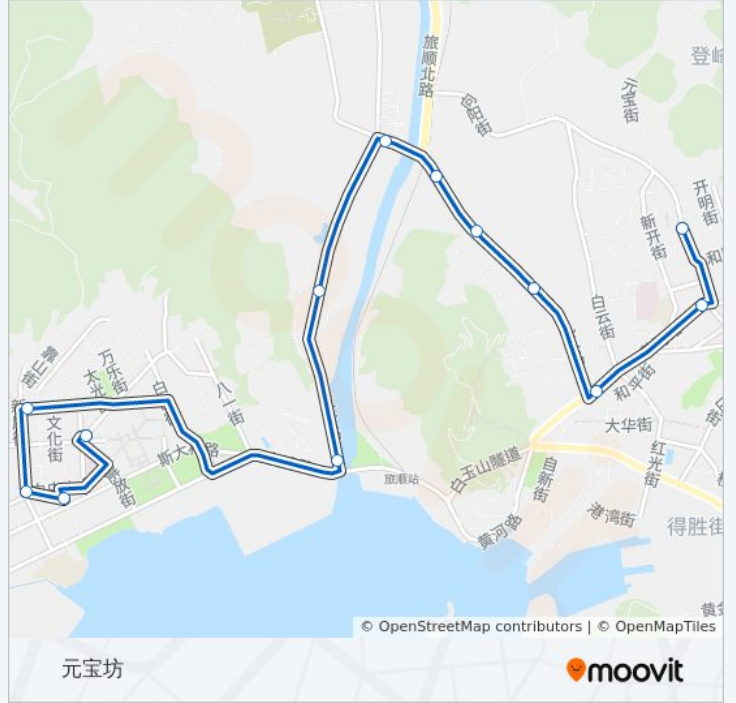

📍 旅顺口3路

元宝坊

下载App

公交旅顺口3((元宝坊))共有2条行车路线。工作日的服务时间为：

(1) 元宝坊: 06:00 - 20:30(2) 列宁街: 05:45 - 20:00

使用Moovit找到公交旅顺口3路离你最近的站点，以及公交旅顺口3路下车车的到站时间。

方向: 元宝坊

13 站

[查看时间表](#)

- 列宁街
- 文化街
- 茂林街
- 五十六中学
- 解放桥
- 龙河家园
- 五一路
- 粮库
- 九三路
- 汽车站
- 中心广场
- 中学前
- 向阳街

公交旅顺口3路的时间表

往元宝坊方向的时间表

星期一	06:00 - 20:30
星期二	06:00 - 20:30
星期三	06:00 - 20:30
星期四	06:00 - 20:30
星期五	06:00 - 20:30
星期六	06:00 - 20:30
星期日	06:00 - 20:30

公交旅顺口3路的信息

方向: 元宝坊

站点数量: 13

行车时间: 23 分

途经站点:

## 公交旅顺口3路的信息

方向: 列宁街  
 站点数量: 13  
 行车时间: 21 分  
 途经站点:

你可以在moovitapp.com下载公交旅顺口3路的PDF时间表和线路图。使用[Moovit应用程序](#)查询大连的实时公交、列车时刻表以及公共交通出行指南。

[关于Moovit](#) · [MaaS解决方案](#) · [城市列表](#) · [Moovit社区](#)

© 2024 Moovit - 保留所有权利