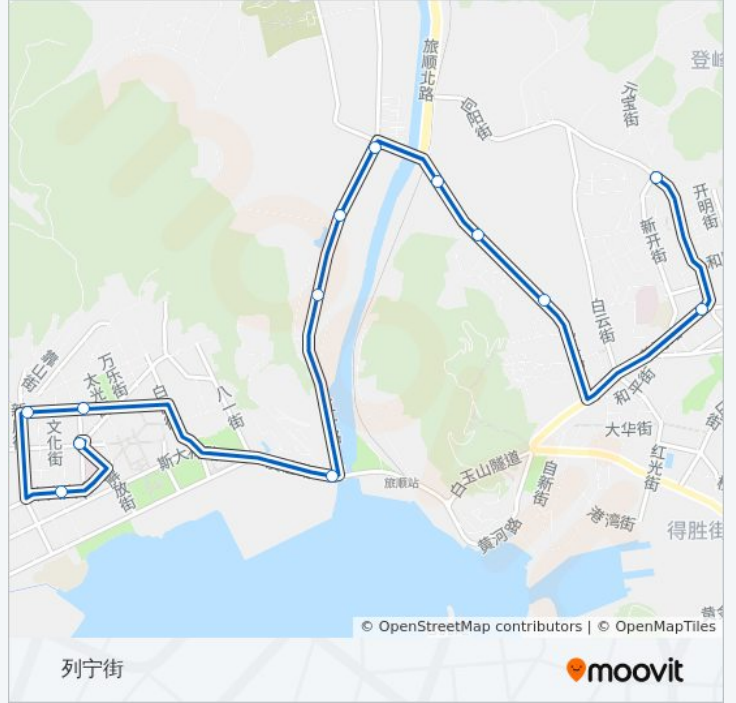

公交旅顺口3路的信息

方向: 元宝坊

站点数量: 13

行车时间: 23 分

途经站点:

## 方向: 列宁街

13 站

[查看时间表](#)

- 新开街
- 中学前
- 旅顺汽车站
- 九三路
- 粮库
- 五一路
- 旅顺残联
- 龙河家园
- 解放桥
- 光荣街道
- 五十六中学
- 文化街
- 列宁街

## 公交旅顺口3路的时间表

往列宁街方向的时间表

星期一	05:45 - 20:00
星期二	05:45 - 20:00
星期三	05:45 - 20:00
星期四	05:45 - 20:00
星期五	05:45 - 20:00
星期六	05:45 - 20:00
星期日	05:45 - 20:00

## 公交旅顺口3路的信息

方向: 列宁街  
 站点数量: 13  
 行车时间: 21 分  
 途经站点:

你可以在moovitapp.com下载公交旅顺口3路的PDF时间表和线路图。使用[Moovit应用程序](#)查询大连的实时公交、列车时刻表以及公共交通出行指南。

[关于Moovit](#) · [MaaS解决方案](#) · [城市列表](#) · [Moovit社区](#)

© 2024 Moovit - 保留所有权利