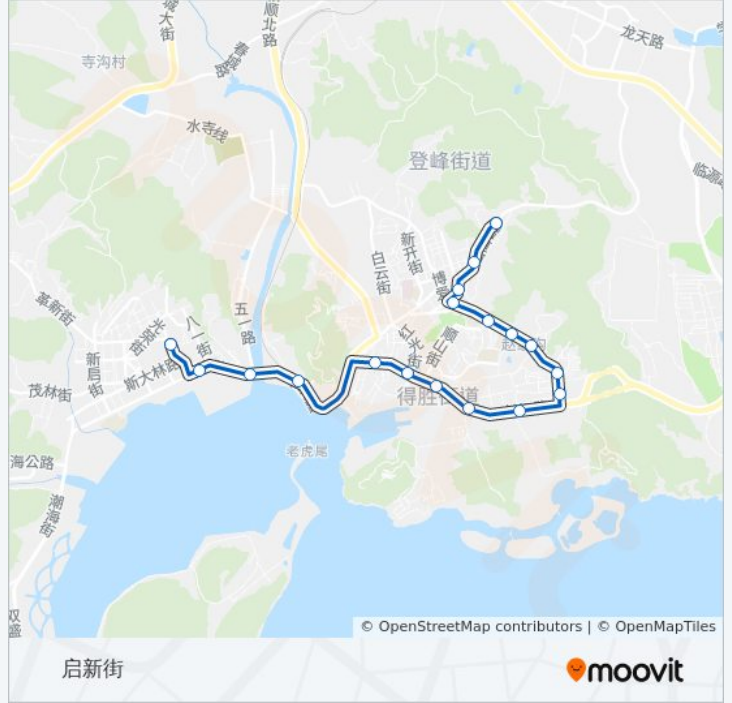

- 同鑫街
- 胜利塔
- 解放桥
- 火车站
- 世达嘉府
- 试验试航接待站
- 长江路
- 黄金街
- 模珠街
- 干休所
- 疾控中心
- 赵家沟
- 实验中学
- 上台子
- 博爱街
- 菜市街
- 春光街
- 启新街

### 公交线路顺口6路的时间表

往启新街方向的时间表

星期一	06:10 - 18:10
星期二	06:10 - 18:10
星期三	06:10 - 18:10
星期四	06:10 - 18:10
星期五	06:10 - 18:10
星期六	06:10 - 18:10
星期日	06:10 - 18:10

### 公交线路顺口6路的信息

方向: 启新街

站点数量: 18

行车时间: 24 分

途经站点:

你可以在moovitapp.com下载公交旅顺口6路的PDF时间表和线路图。使用[Moovit应用程序](#)查询大连的实时公交、列车时刻表以及公共交通出行指南。

[关于Moovit](#) · [MaaS解决方案](#) · [城市列表](#) · [Moovit社区](#)

© 2024 Moovit - 保留所有权利