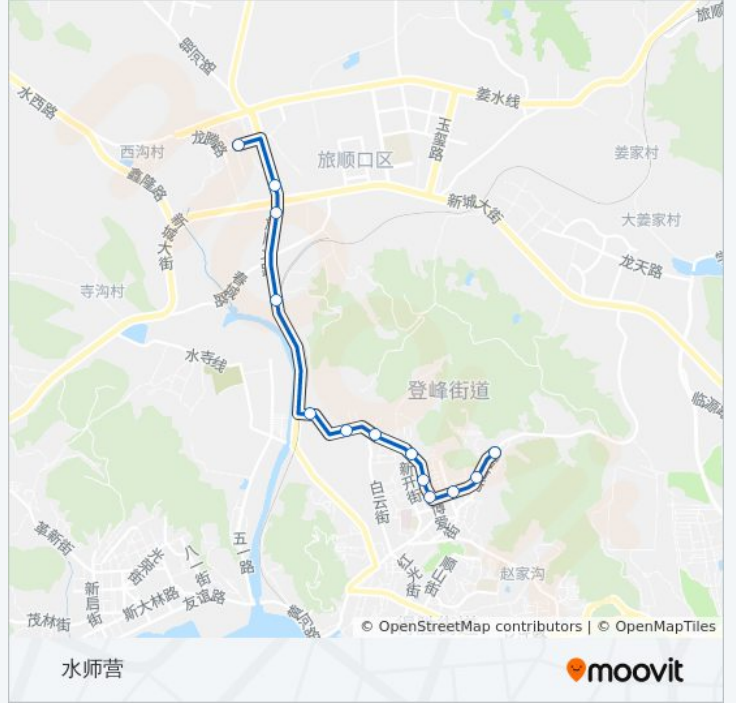

新开街

向阳街

中医院

和顺街

启新市场

启新街

公交旅顺口7路的时间表

往启新街方向的时间表

星期一	07:05 - 18:00
星期二	07:05 - 18:00
星期三	07:05 - 18:00
星期四	07:05 - 18:00
星期五	07:05 - 18:00
星期六	07:05 - 18:00
星期日	07:05 - 18:00

公交旅顺口7路的信息

方向: 启新街

站点数量: 13

行车时间: 17 分

途经站点:

方向: 水师营

13 站

[查看时间表](#)

启新街
 启新市场
 和顺街
 中医院
 向阳街
 新开街
 元宝坊
 元宝家园
 半岛印象
 小南村
 新加坡花园
 二院
 水师营

公交旅顺口7路的时间表

往水师营方向的时间表

星期一	06:35 - 17:35
星期二	06:35 - 17:35
星期三	06:35 - 17:35
星期四	06:35 - 17:35
星期五	06:35 - 17:35
星期六	06:35 - 17:35
星期日	06:35 - 17:35

公交旅顺口7路的信息

方向: 水师营
 站点数量: 13
 行车时间: 18 分
 途经站点:

你可以在moovitapp.com下载公交旅顺口7路的PDF时间表和线路图。使用[Moovit应用程序](#)查询大连的实时公交、列车时刻表以及公共交通出行指南。

[关于Moovit](#) · [MaaS解决方案](#) · [城市列表](#) · [Moovit社区](#)

© 2024 Moovit - 保留所有权利