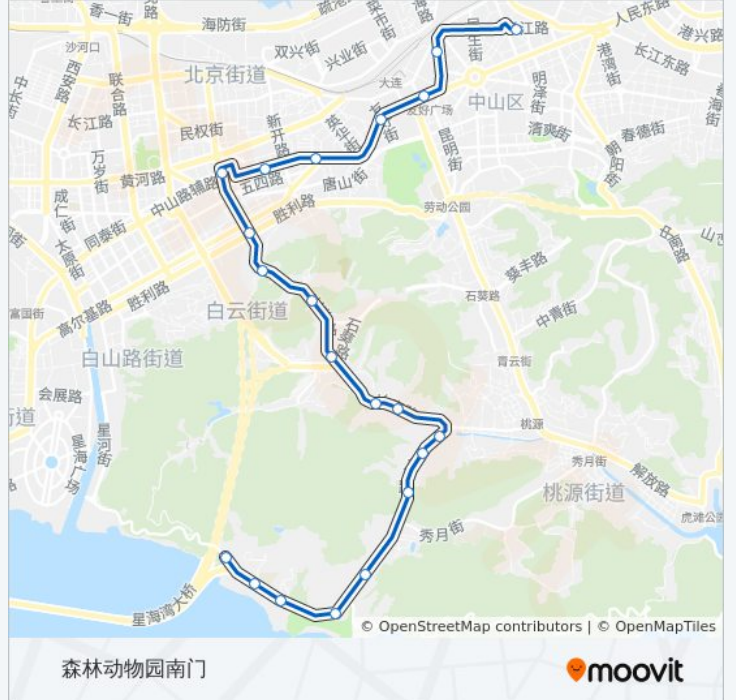

星期一	06:00 - 09:00
星期二	06:00 - 09:00
星期三	06:00 - 09:00
星期四	06:00 - 09:00
星期五	06:00 - 09:00
星期六	06:00 - 09:00
星期日	06:00 - 09:00

公交702路加车的信息

方向: 森林动物园南门

站点数量: 21

行车时间: 36 分

途经站点:

方向: 民主广场

23 站

[查看时间表](#)

森林动物园南门

银沙滩

市委党校

付家庄

三寰大酒店

大连艺术品中心

仲夏路