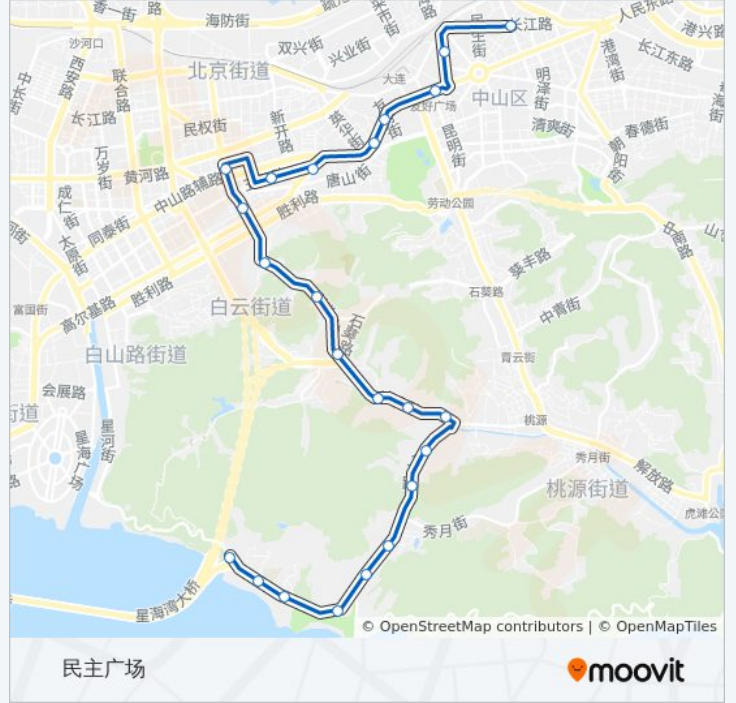

长春路

人民广场

一二九街

公交702路加车的时间表

往民主广场方向的时间表

星期一	08:00 - 09:00
星期二	08:00 - 09:00
星期三	08:00 - 09:00
星期四	08:00 - 09:00
星期五	08:00 - 09:00
星期六	08:00 - 09:00
星期日	08:00 - 09:00

公交702路加车的信息

方向: 民主广场

站点数量: 23

行车时间: 38 分

途经站点:

希望广场
青泥洼桥
友好广场
天津街
民主广场

你可以在moovitapp.com下载公交702路加车的PDF时间表和线路图。使用[Moovit应用程序](#)查询大连的实时公交、列车时刻表以及公共交通出行指南。

[关于Moovit](#) · [MaaS解决方案](#) · [城市列表](#) · [Moovit社区](#)

© 2024 Moovit - 保留所有权利