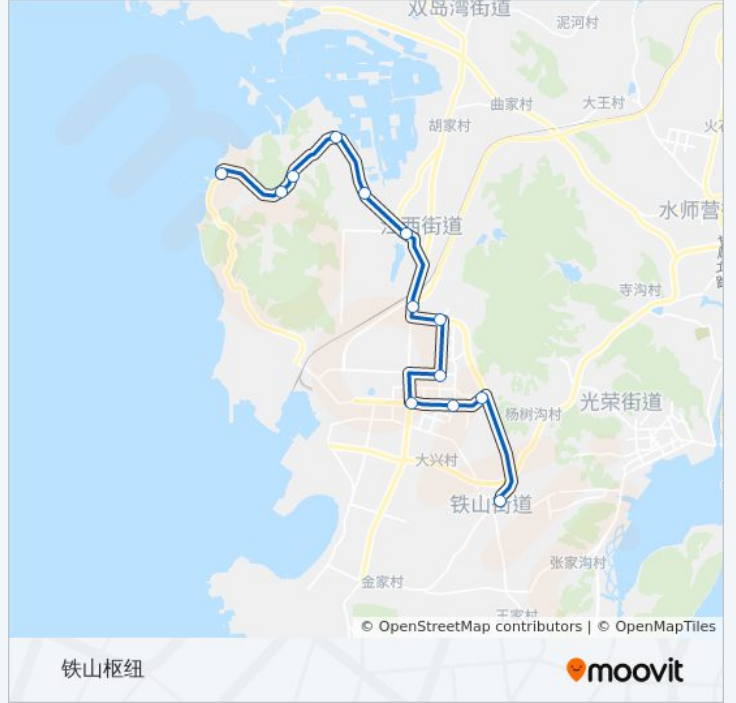

[查看时间表](#)

- 铁山枢纽站
- 花溪镇
- 方家村
- 机车厂
- 生命奥秘博物馆(广原街)
- 太平沟市政公司
- 太平沟
- 隋家村
- 江西村
- 大口井
- 山沟村
- 董坨子渔港
- 董砣子

公交旅顺口17路的时间表

往董砣子方向的时间表

星期一	08:00 - 09:00
星期二	08:00 - 09:00
星期三	08:00 - 09:00
星期四	08:00 - 09:00
星期五	08:00 - 09:00
星期六	08:00 - 09:00
星期日	08:00 - 09:00

公交旅顺口17路的信息

方向: 董砣子

站点数量: 13

行车时间: 28 分

途经站点:

方向: 铁山枢纽

13 站

[查看时间表](#)

- 董砣子
- 董砣子渔港
- 山沟村
- 大口井
- 江西村
- 隋家村
- 农产品交易中心
- 太平沟
- 生命奥秘博物馆
- 机车厂
- 方家村
- 花溪镇
- 铁山枢纽站

公交线路顺口17路的时间表

往铁山枢纽方向的时间表

星期一	06:20 - 18:20
星期二	06:20 - 18:20
星期三	06:20 - 18:20
星期四	06:20 - 18:20
星期五	06:20 - 18:20
星期六	06:20 - 18:20
星期日	06:20 - 18:20

公交线路顺口17路的信息

方向: 铁山枢纽

站点数量: 13

行车时间: 30 分

途经站点:

你可以在moovitapp.com下载公交旅顺口17路的PDF时间表和线路图。使用[Moovit应用程序](#)查询大连的实时公交、列车时刻表以及公共交通出行指南。

[关于Moovit](#) · [MaaS解决方案](#) · [城市列表](#) · [Moovit社区](#)

© 2024 Moovit - 保留所有权利