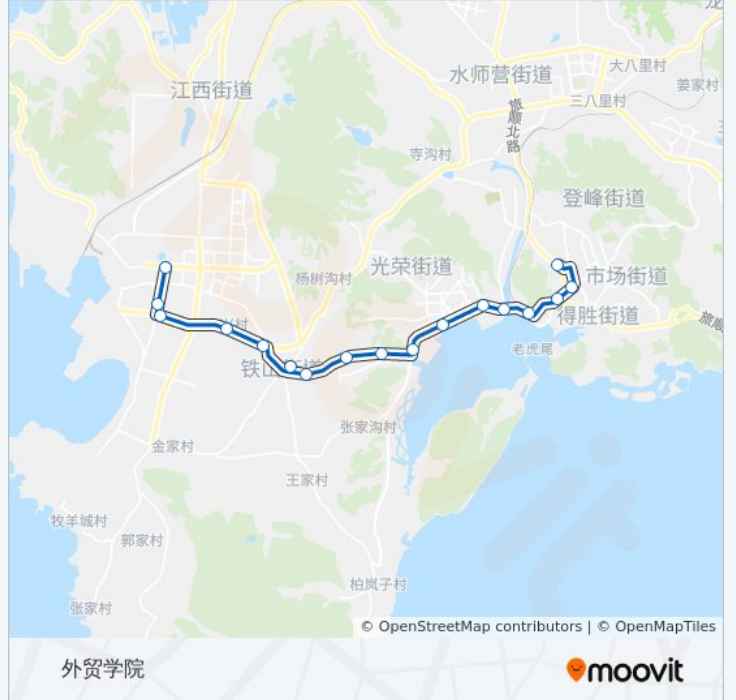

[查看时间表](#)

- 旅顺汽车站
- 中心广场
- 友谊公园
- 火车站
- 解放桥
- 胜利塔
- 友谊路
- 潮海街
- 盐滩
- 7417
- 加油站
- 铁山枢纽站
- 河北村
- 大刘家村
- 后三羊村
- 后三羊
- 外贸学院

公交旅顺口19路的时间表

往外贸学院方向的时间表

星期一	05:20 - 18:20
星期二	05:20 - 18:20
星期三	05:20 - 18:20
星期四	05:20 - 18:20
星期五	05:20 - 18:20
星期六	05:20 - 18:20
星期日	05:20 - 18:20

公交旅顺口19路的信息

方向: 外贸学院

站点数量: 17

行车时间: 33 分

途经站点:

方向: 旅顺汽车

14 站

[查看时间表](#)

外贸学院
后三羊村
大重集团
大刘家村
河北村
加油站
7417
潮海街
友谊路
解放桥
火车站
友谊公园
中心广场
旅顺汽车站

公交旅顺口19路的时间表

往旅顺汽车方向的时间表

星期一	06:00 - 17:35
星期二	06:00 - 17:35
星期三	06:00 - 17:35
星期四	06:00 - 17:35
星期五	06:00 - 17:35
星期六	06:00 - 17:35
星期日	06:00 - 17:35

公交旅顺口19路的信息

方向: 旅顺汽车

站点数量: 14

行车时间: 30 分

途经站点:

你可以在moovitapp.com下载公交旅顺口19路的PDF时间表和线路图。使用[Moovit应用程序](#)查询大连的实时公交、列车时刻表以及公共交通出行指南。

[关于Moovit](#) · [MaaS解决方案](#) · [城市列表](#) · [Moovit社区](#)

© 2024 Moovit - 保留所有权利