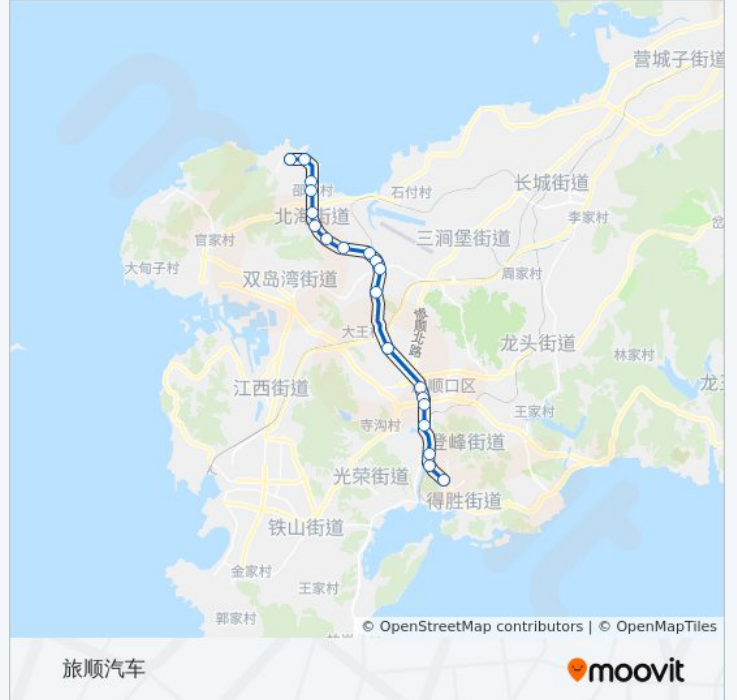

📍 旅顺口23路

北海锅炉厂

下载App

公交旅顺口23(北海锅炉厂)共有2条行车路线。工作日的服务时间为：

(1) 北海锅炉厂: 05:50 - 17:40(2) 旅顺汽车: 06:30 - 18:20

使用Moovit找到公交旅顺口23路离你最近的站点，以及公交旅顺口23路下车班的到站时间。

方向: 北海锅炉厂

20 站

[查看时间表](#)

旅顺汽车站
粮库
龙河
新加坡花园
二院
水师营
香河甸
石嘴子
石槽
东泥河
海顺
前沙包
后泥河
工业区
李家沟
于家沟
邵家村
袁家村道口
北海村
北海锅炉厂

公交旅顺口23路的时间表

往北海锅炉厂方向的时间表

星期一	05:50 - 17:40
星期二	05:50 - 17:40
星期三	05:50 - 17:40
星期四	05:50 - 17:40
星期五	05:50 - 17:40
星期六	05:50 - 17:40
星期日	05:50 - 17:40

公交旅顺口23路的信息

方向: 北海锅炉厂

站点数量: 20

行车时间: 37 分

途经站点:

粮库

旅顺汽车站

你可以在moovitapp.com下载公交旅顺口23路的PDF时间表和线路图。使用[Moovit应用程序](#)查询大连的实时公交、列车时刻表以及公共交通出行指南。