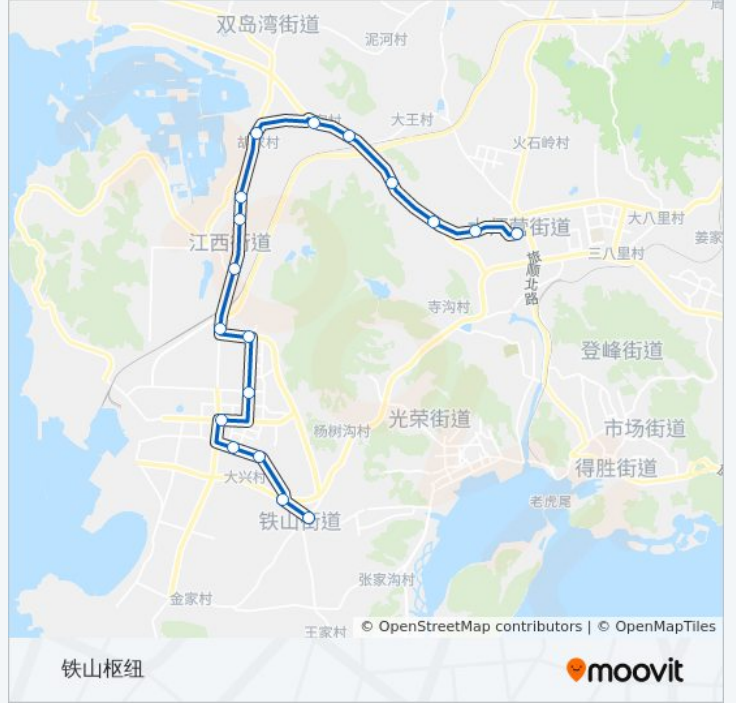

公交旅顺口29路的信息

方向: 水师营

站点数量: 15

行车时间: 29 分

途经站点:

## 方向: 铁山枢纽

18 站

[查看时间表](#)

水师营  
西沟村  
西沟4队  
碾盘沟  
小金家村  
曲家村  
胡家村  
小潘家村  
安岭村  
隋家村  
农产品交易中心  
太平沟  
生命奥秘博物馆  
方家村  
四方电泵  
大东村  
河北村  
铁山枢纽站

## 公交旅顺口29路的时间表

往铁山枢纽方向的时间表

|     |               |
|-----|---------------|
| 星期一 | 08:25 - 17:25 |
| 星期二 | 08:25 - 17:25 |
| 星期三 | 08:25 - 17:25 |
| 星期四 | 08:25 - 17:25 |
| 星期五 | 08:25 - 17:25 |
| 星期六 | 08:25 - 17:25 |
| 星期日 | 08:25 - 17:25 |

## 公交旅顺口29路的信息

方向: 铁山枢纽

站点数量: 18

行车时间: 36 分

途经站点:

你可以在moovitapp.com下载公交旅顺口29路的PDF时间表和线路图。使用[Moovit应用程序](#)查询大连的实时公交、列车时刻表以及公共交通出行指南。

[关于Moovit](#) · [MaaS解决方案](#) · [城市列表](#) · [Moovit社区](#)

© 2024 Moovit - 保留所有权利