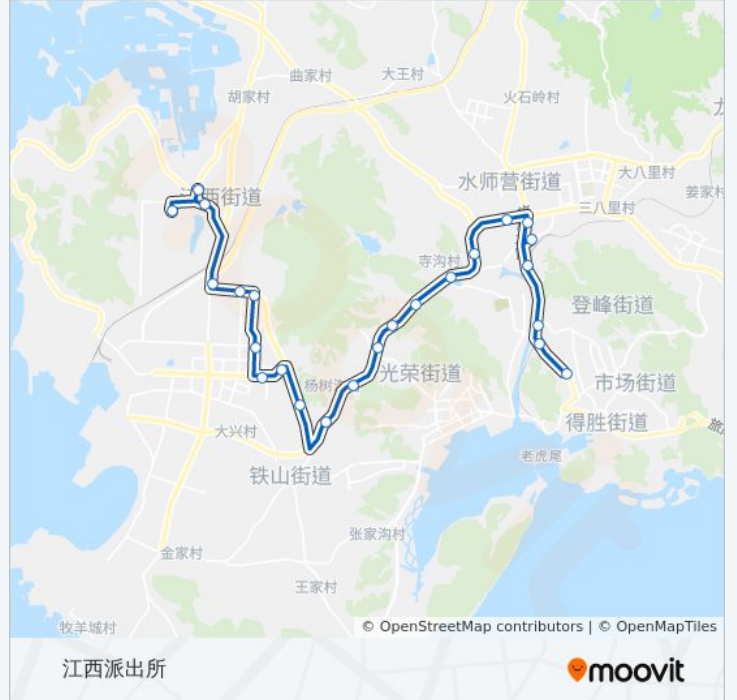

浩洋北街

太平沟

农产品交易中心

隋家村

香海金鼎

江西派出所

你可以在moovitapp.com下载公交旅顺口32路的PDF时间表和线路图。使用[Moovit应用程序](#)查询大连的实时公交、列车时刻表以及公共交通出行指南。

[关于Moovit](#) · [MaaS解决方案](#) · [城市列表](#) · [Moovit社区](#)

© 2024 Moovit - 保留所有权利

查看实时到站时间