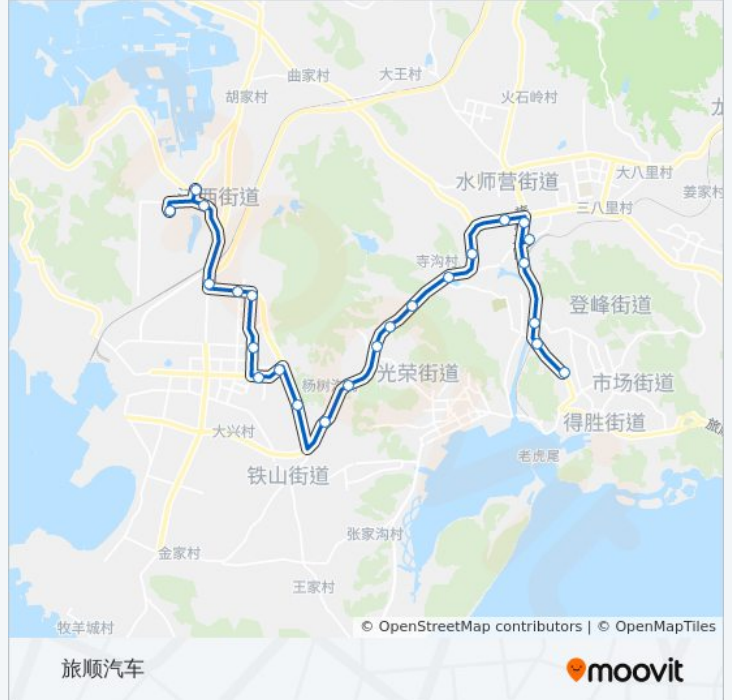

[查看时间表](#)

- 江西派出所
- 香海金鼎
- 隋家村
- 农产品交易中心
- 太平沟
- 浩洋北街
- 市政公司
- 消防队
- 花溪镇
- 越洋街
- 杨树沟
- 杨树沟一站
- 三高中
- 区委党校
- 寺沟
- 寺沟四桥
- 世贸寰海城
- 62中学
- 新加坡花园
- 快轨202路旅顺站
- 小南村
- 龙河

公交旅顺口32路的时间表

往旅顺汽车方向的时间表

| | |
|-----|---------------|
| 星期一 | 07:00 - 18:00 |
| 星期二 | 07:00 - 18:00 |
| 星期三 | 07:00 - 18:00 |
| 星期四 | 07:00 - 18:00 |
| 星期五 | 07:00 - 18:00 |
| 星期六 | 07:00 - 18:00 |
| 星期日 | 07:00 - 18:00 |

公交旅顺口32路的信息

方向: 旅顺汽车

站点数量: 24

行车时间: 48 分

途经站点:

粮库

旅顺汽车站

方向: 江西派出所

24 站

[查看时间表](#)

旅顺汽车站

粮库

龙河

小南村

快轨202路旅顺站

新加坡花园

公交旅顺口32路的信息

方向: 江西派出所

站点数量: 24

行车时间: 44 分

途经站点:

浩洋北街

太平沟

农产品交易中心