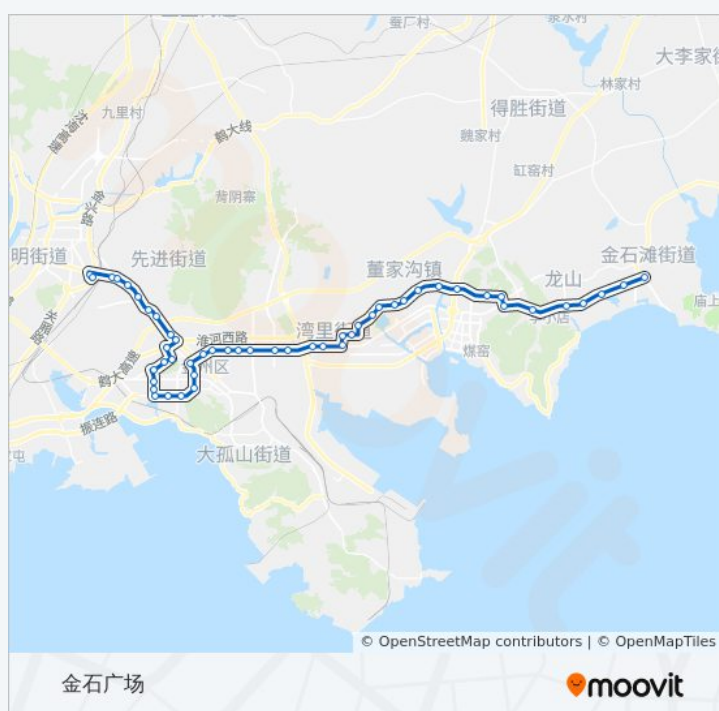

公交昌赫803路的信息

方向: 金州火车站

站点数量: 50

行车时间: 92 分

途经站点:

- 高城山
- 湾里邮电大厦
- 保税区轻轨站
- 钻石9座
- Tdk公司
- 工业团地
- 艺术学院
- 安盛广场
- 友谊商城
- 开发区医院
- 红梅小区
- 翠竹南里
- 东芝
- 王子
- 工业区
- 炮台山公园
- 万宝至
- 佳能
- 通世泰
- 十里岗
- 恒盛阳光美麓
- 桃园
- 鸿玮澜山
- 左岸阳光
- 金纺
- 金海嘉园
- 盛滨
- 金州火车站

方向: 金石广场

51 站

[查看时间表](#)

金州火车站

公交昌赫803路的时间表

往金石广场方向的时间表

星期一	05:30 - 18:40
星期二	05:30 - 18:40

- 盛滨
- 金海嘉园
- 金纺
- 左岸阳光
- 鸿玮澜山
- 桃园
- 恒盛阳光美麓
- 十里岗
- 通世泰
- 佳能
- 万宝街
- 炮台山公园
- 工业区
- 王子
- 东芝
- 鞍山街
- 红梅小区
- 开发区医院
- 友谊商城
- 开发区安盛
- 艺术学院
- 工业团地
- Tdk公司
- 钻石9座
- 保税区轻轨站
- 开发区公安局
- 湾里邮电大厦
- 高吉里
- 东城天下
- 湾里医院
- 双D港
- 青国青城
- 都悦里

星期三	05:30 - 18:40
星期四	05:30 - 18:40
星期五	05:30 - 18:40
星期六	05:30 - 18:40
星期日	05:30 - 18:40

公交昌赫803路的信息

方向: 金石广场

站点数量: 51

行车时间: 91 分

途经站点:

金港配套园

出口加工区B区