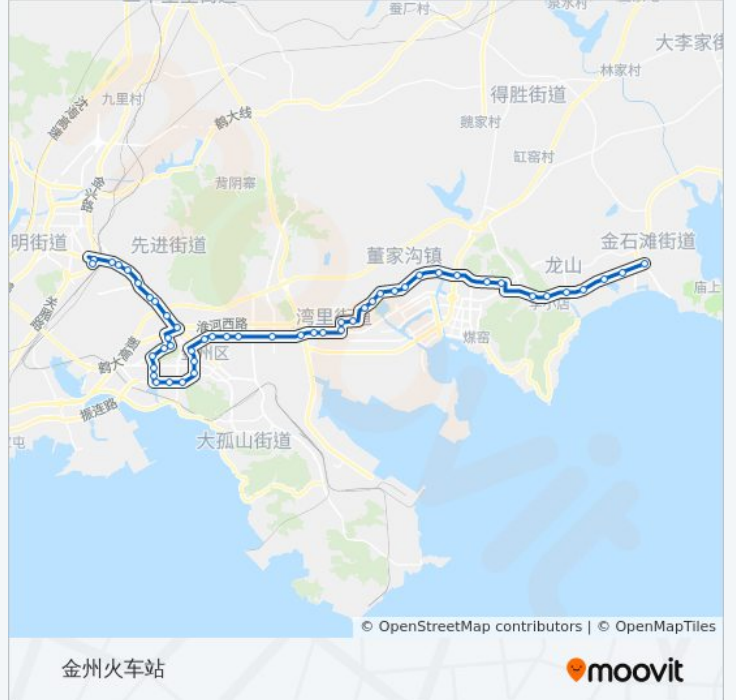

[查看时间表](#)

金石广场
金石滩轻轨站
发现王国
沈阳音乐学院
民院南门
小王屯
山口村
科技大厦
德豪光电
半导体工业园
三菱叉车
福泉小区
大机床
苏尔寿
英特尔
出口加工区B区
金港配套园
都悦里
青国青城
双D港
湾里医院
东城天下

公交昌赫803路的时间表

往金州火车站方向的时间表

星期一	05:30 - 18:40
星期二	05:30 - 18:40
星期三	05:30 - 18:40
星期四	05:30 - 18:40
星期五	05:30 - 18:40
星期六	05:30 - 18:40
星期日	05:30 - 18:40

公交昌赫803路的信息

方向: 金州火车站

站点数量: 50

行车时间: 92 分

途经站点:

- 高城山
- 湾里邮电大厦
- 保税区轻轨站
- 钻石9座
- Tdk公司
- 工业团地
- 艺术学院
- 安盛广场
- 友谊商城
- 开发区医院
- 红梅小区
- 翠竹南里
- 东芝
- 王子
- 工业区
- 炮台山公园
- 万宝至
- 佳能
- 通世泰
- 十里岗
- 恒盛阳光美麓
- 桃园
- 鸿玮澜山
- 左岸阳光
- 金纺
- 金海嘉园
- 盛滨
- 金州火车站

方向: 金石广场

51 站

[查看时间表](#)

金州火车站

公交昌赫803路的时间表

往金石广场方向的时间表

星期一	05:30 - 18:40
星期二	05:30 - 18:40

- 盛滨
- 金海嘉园
- 金纺
- 左岸阳光
- 鸿玮澜山
- 桃园
- 恒盛阳光美麓
- 十里岗
- 通世泰
- 佳能
- 万宝街
- 炮台山公园
- 工业区
- 王子
- 东芝
- 鞍山街
- 红梅小区
- 开发区医院
- 友谊商城
- 开发区安盛
- 艺术学院
- 工业团地
- Tdk公司
- 钻石9座
- 保税区轻轨站
- 开发区公安局
- 湾里邮电大厦
- 高吉里
- 东城天下
- 湾里医院
- 双D港
- 青国青城
- 都悦里

星期三	05:30 - 18:40
星期四	05:30 - 18:40
星期五	05:30 - 18:40
星期六	05:30 - 18:40
星期日	05:30 - 18:40

公交昌赫803路的信息

方向: 金石广场

站点数量: 51

行车时间: 91 分

途经站点:

金港配套园

出口加工区B区