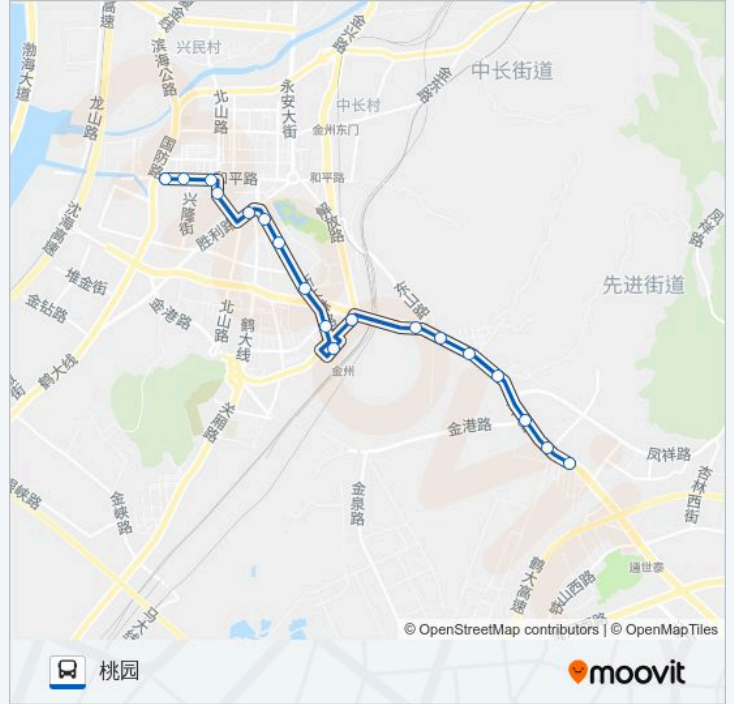

### 公交金州105路的时间表

往桃园方向的时间表

星期一	05:50 - 18:40
星期二	05:50 - 18:40
星期三	05:50 - 18:40
星期四	05:50 - 18:40
星期五	05:50 - 18:40
星期六	05:50 - 18:40
星期日	05:50 - 18:40

### 公交金州105路的信息

方向: 桃园

站点数量: 18

行车时间: 21 分

途经站点:

**方向: 金海明珠**

19 站

[查看时间表](#)

- 桃园
- 宏城嘉苑
- 鸿玮澜山
- 八里
- 自然天成
- 金纺
- 金海嘉园
- 盛滨小区
- 金州火车站
- 奥索口腔
- 金州体育场
- 行政服务中心
- 区一院
- 大商新玛特
- 向应广场
- 农行
- 金华小区
- 劳动局

**公交金州105路的时间表**  
往金海明珠方向的时间表

星期一	05:50 - 18:40
星期二	05:50 - 18:40
星期三	05:50 - 18:40
星期四	05:50 - 18:40
星期五	05:50 - 18:40
星期六	05:50 - 18:40
星期日	05:50 - 18:40

**公交金州105路的信息**

方向: 金海明珠  
 站点数量: 19  
 行车时间: 22 分  
 途经站点:

你可以在moovitapp.com下载公交金州105路的PDF时间表和线路图。使用Moovit应用程序查询大连的实时公交、列车时刻表以及公共交通出行指南。

© 2024 Moovit - 保留所有权利