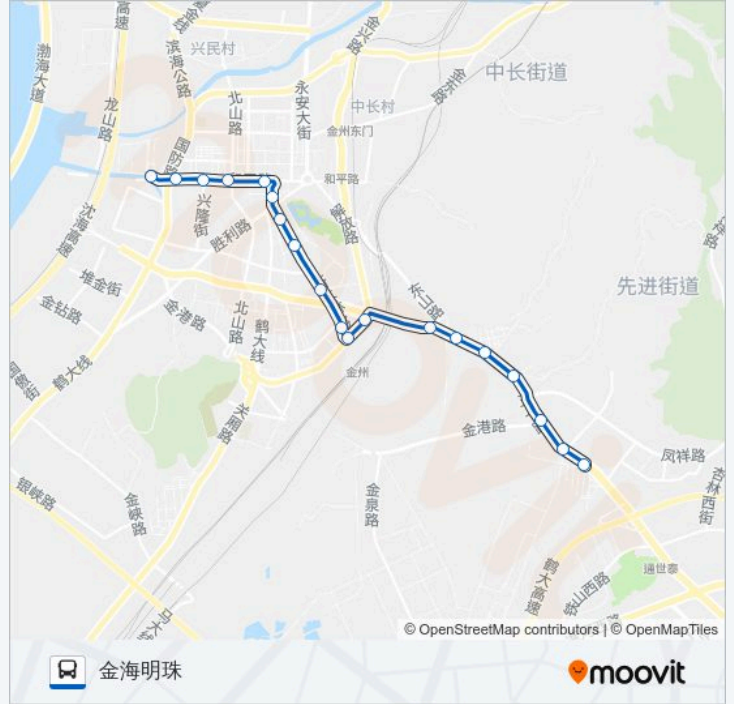

## 金州105路

桃园

下载App

公交金州105((桃园))共有2条行车路线。工作日的服务时间为：

(1) 桃园: 05:50 - 18:40(2) 金海明珠: 05:50 - 18:40

使用Moovit找到公交金州105路离你最近的站点，以及公交金州105路下车车的到站时间。

方向: 桃园

18 站

### 公交金州105路的信息

方向: 桃园

站点数量: 18

行车时间: 21 分

途经站点:

**方向: 金海明珠**

19 站

[查看时间表](#)

- 桃园
- 宏城嘉苑
- 鸿玮澜山
- 八里
- 自然天成
- 金纺
- 金海嘉园
- 盛滨小区
- 金州火车站
- 奥索口腔
- 金州体育场
- 行政服务中心
- 区一院
- 大商新玛特
- 向应广场
- 农行
- 金华小区
- 劳动局

**公交金州105路的时间表**  
往金海明珠方向的时间表

星期一	05:50 - 18:40
星期二	05:50 - 18:40
星期三	05:50 - 18:40
星期四	05:50 - 18:40
星期五	05:50 - 18:40
星期六	05:50 - 18:40
星期日	05:50 - 18:40

**公交金州105路的信息**

方向: 金海明珠  
 站点数量: 19  
 行车时间: 22 分  
 途经站点:

你可以在moovitapp.com下载公交金州105路的PDF时间表和线路图。使用Moovit应用程序查询大连的实时公交、列车时刻表以及公共交通出行指南。

© 2024 Moovit - 保留所有权利