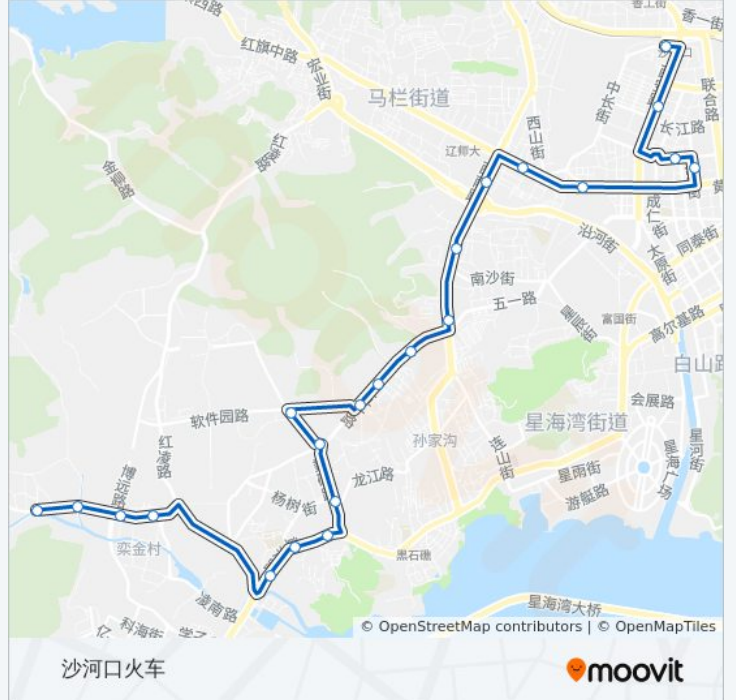

## 方向: 沙河口火车

22 站

[查看时间表](#)

百合山庄  
大有恬园  
王家村  
凌水镇  
海事大学  
轻工学校  
弘基书香园  
东北财经大学  
数码广场  
软件园  
软件园路  
高家村  
知邻园  
净水厂  
熟食品交易中心  
黄河桥  
大连交通大学  
盖州街  
至诚街  
五四广场  
兴工街  
沙河口火车站

公交10路大站快车的时间表  
往沙河口火车方向的时间表

## 公交10路大站快车的信息

方向: 沙河口火车

站点数量: 22

行车时间: 38 分

途经站点:

方向: 百合山庄

7 站

[查看时间表](#)

### 公交10路大站快车的信息

方向: 百合山庄

站点数量: 7

行车时间: 15 分

途经站点: