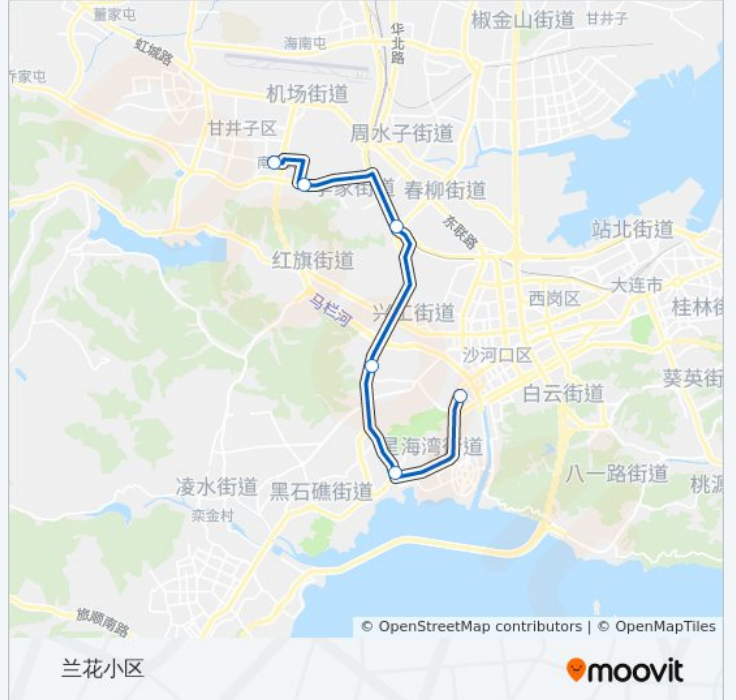

往兰花小区方向的时间表

星期一	08:00 - 09:00
星期二	08:00 - 09:00
星期三	08:00 - 09:00
星期四	08:00 - 09:00
星期五	08:00 - 09:00
星期六	08:00 - 09:00
星期日	08:00 - 09:00

公交37路大站快车的信息

方向: 兰花小区

站点数量: 6

行车时间: 12 分

途经站点:

方向: 和平广场

10 站

[查看时间表](#)

兰花小区

绿波桥

新建小学

熟食品交易中心

莱州街

医大二院

化物所

星海广场

会展中心

和平广场

公交37路大站快车的时间表

往和平广场方向的时间表

星期一	06:10 - 08:15
星期二	06:10 - 08:15
星期三	06:10 - 08:15
星期四	06:10 - 08:15
星期五	06:10 - 08:15
星期六	06:10 - 08:10
星期日	06:10 - 08:10

公交37路大站快车的信息

方向: 和平广场

站点数量: 10

行车时间: 23 分

途经站点:

你可以在moovitapp.com下载公交37路大站快车的PDF时间表和线路图。使用[Moovit应用程序](#)查询大连的实时公交、列车时刻表以及公共交通出行指南。

[关于Moovit](#) · [MaaS解决方案](#) · [城市列表](#) · [Moovit社区](#)

© 2024 Moovit - 保留所有权利

查看实时到站时间