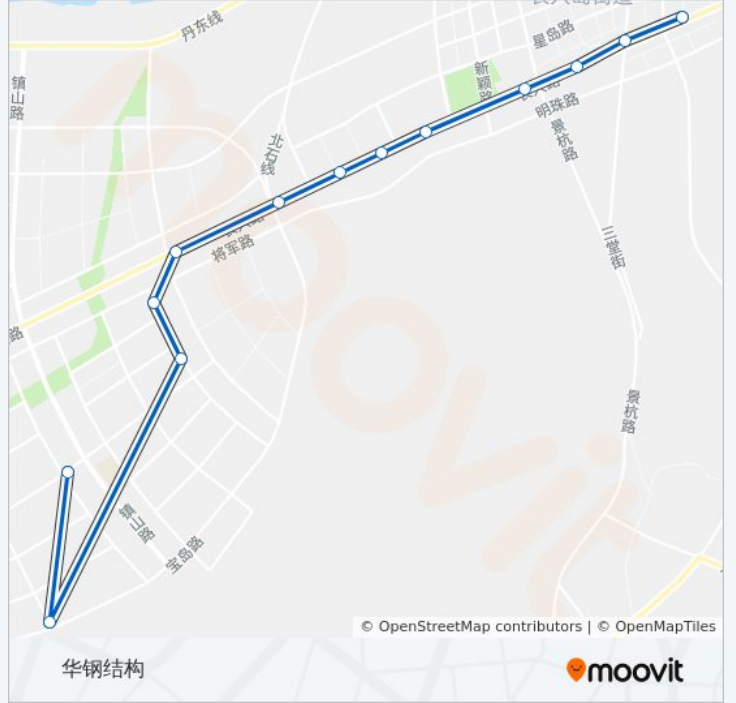

长兴岛111路

华钢结构

下载App

公交长兴岛111((华钢结构))仅有一条行车路线。工作日的服务时间为：

(1) 华钢结构: 06:00 - 19:00

使用Moovit找到公交长兴岛111路离你最近的站点，以及公交长兴岛111路下车的到站时间。

方向: 华钢结构

13 站

沙包

龙泉酒厂

船舶园

渤海起重

海天国华

华钢结构

公交长兴岛111路的时间表

往华钢结构方向的时间表

星期一	06:00 - 19:00
星期二	06:00 - 19:00
星期三	06:00 - 19:00
星期四	06:00 - 19:00
星期五	06:00 - 19:00
星期六	06:00 - 19:00
星期日	06:00 - 19:00

公交长兴岛111路的信息

方向: 华钢结构

站点数量: 13

行车时间: 27 分

途经站点:

你可以在moovitapp.com下载公交长兴岛111路的PDF时间表和线路图。使用[Moovit应用程序](#)查询大连的实时公交、列车时刻表以及公共交通出行指南。