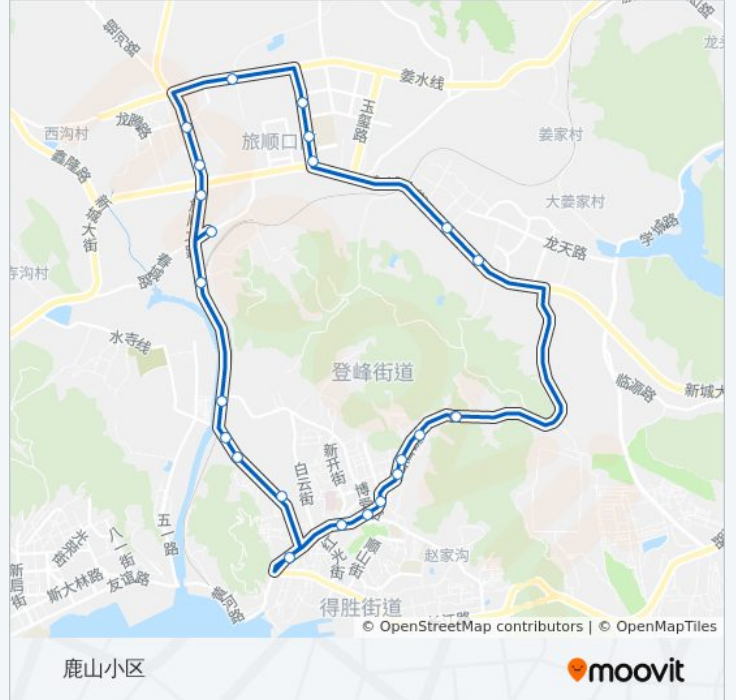

## 📍 旅顺口31路内环

鹿山小区

下载App

公交旅顺口31内环((鹿山小区))仅有一条行车路线。工作日的服务时间为：

(1) 鹿山小区: 05:40 - 18:30

使用Moovit找到公交旅顺口31路内环离你最近的站点，以及公交旅顺口31路内环下车车的到站时间。

方向: 鹿山小区

24 站

## 公交旅顺口31路内环的信息

方向: 鹿山小区

站点数量: 24

行车时间: 39 分

途经站点:

五间房

鹿山小区

你可以在moovitapp.com下载公交旅顺口31路内环的PDF时间表和线路图。  
使用[Moovit应用程序](#)查询大连的实时公交、列车时刻表以及公共交通出行指南。