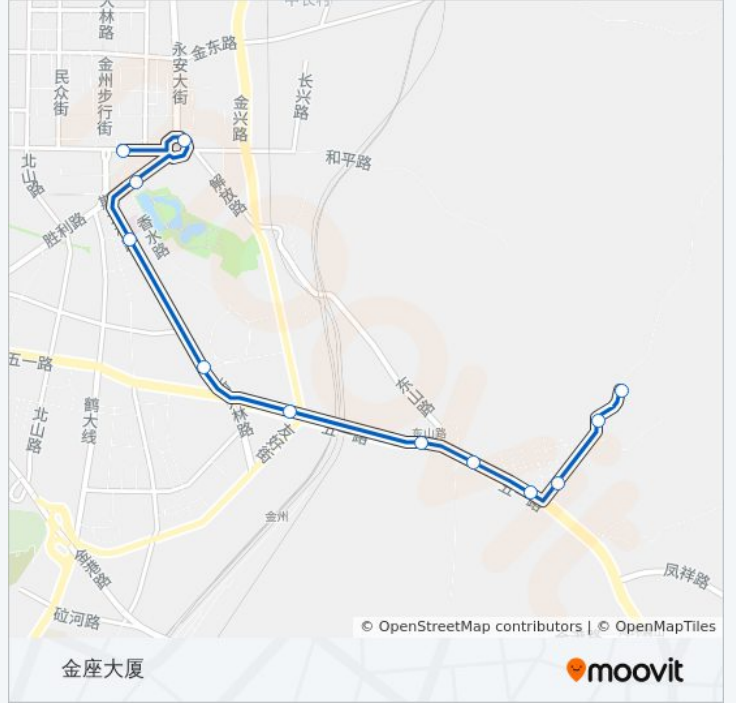

七里

七里公园

临时站

自然天成

公交金州111路区间的时间表

往自然天成方向的时间表

星期一	05:50 - 18:40
星期二	05:50 - 18:40
星期三	05:50 - 18:40
星期四	05:50 - 18:40
星期五	05:50 - 18:40
星期六	05:50 - 18:40
星期日	05:50 - 18:40

公交金州111路区间的信息

方向: 自然天成

站点数量: 11

行车时间: 14 分

途经站点:

方向: 金座大厦

12 站

[查看时间表](#)

- 自然天成
- 临时站
- 七里公园
- 自然天成
- 金纺
- 金海嘉园
- 盛滨小区
- 金州体育场
- 区一院
- 向应公园
- 汇金大市场
- 金座大厦

公交金州111路区间的时间表

往金座大厦方向的时间表

星期一	05:50 - 18:40
星期二	05:50 - 18:40
星期三	05:50 - 18:40
星期四	05:50 - 18:40
星期五	05:50 - 18:40
星期六	05:50 - 18:40
星期日	05:50 - 18:40

公交金州111路区间的信息

方向: 金座大厦

站点数量: 12

行车时间: 15 分

途经站点:

你可以在moovitapp.com下载公交金州111路区间的PDF时间表和线路图。使用[Moovit应用程序](#)查询大连的实时公交、列车时刻表以及公共交通出行指南。

[关于Moovit](#) · [MaaS解决方案](#) · [城市列表](#) · [Moovit社区](#)

© 2024 Moovit - 保留所有权利

查看实时到站时间