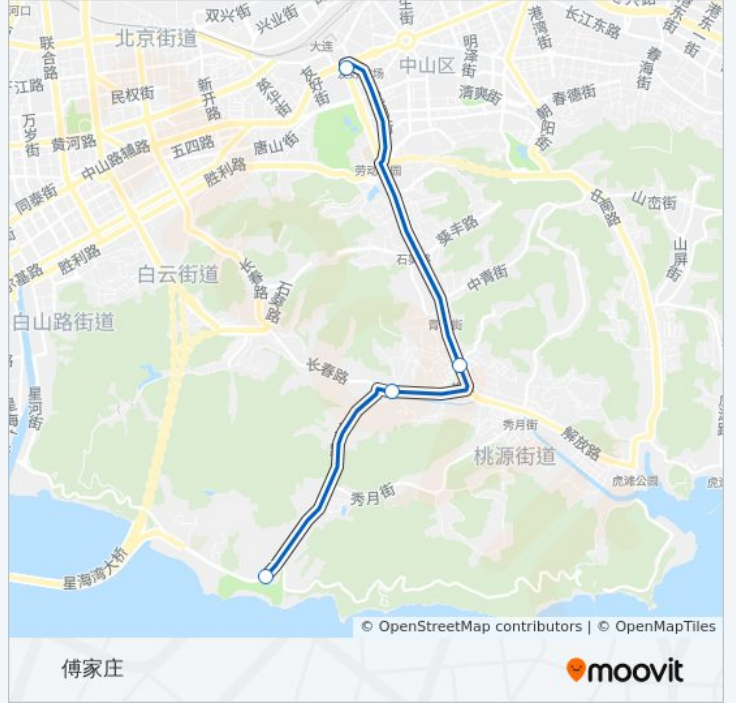

[查看时间表](#)

青泥洼桥

桃源街

八一路

付家庄

公交92路(临时停运)的时间表

往傅家庄方向的时间表

星期一	08:00 - 19:00
星期二	08:00 - 19:00
星期三	08:00 - 19:00
星期四	08:00 - 19:00
星期五	08:00 - 19:00
星期六	08:00 - 19:00
星期日	08:00 - 19:00

公交92路(临时停运)的信息

方向: 傅家庄

站点数量: 4

行车时间: 8 分

途经站点:

方向: 青泥洼桥

4 站

[查看时间表](#)

付家庄

八一路

桃源街

青泥洼桥

公交92路(临时停运)的时间表

往青泥洼桥方向的时间表

星期一	08:00 - 19:00
星期二	08:00 - 19:00
星期三	08:00 - 19:00
星期四	08:00 - 19:00
星期五	08:00 - 19:00
星期六	08:00 - 19:00
星期日	08:00 - 19:00

公交92路(临时停运)的信息

方向: 青泥洼桥

站点数量: 4

行车时间: 8 分

途经站点:

你可以在moovitapp.com下载公交92路(临时停运)的PDF时间表和线路图。使用[Moovit应用程序](#)查询大连的实时公交、列车时刻表以及公共交通出行指南。

[关于Moovit](#) · [MaaS解决方案](#) · [城市列表](#) · [Moovit社区](#)

© 2024 Moovit - 保留所有权利

查看实时到站时间