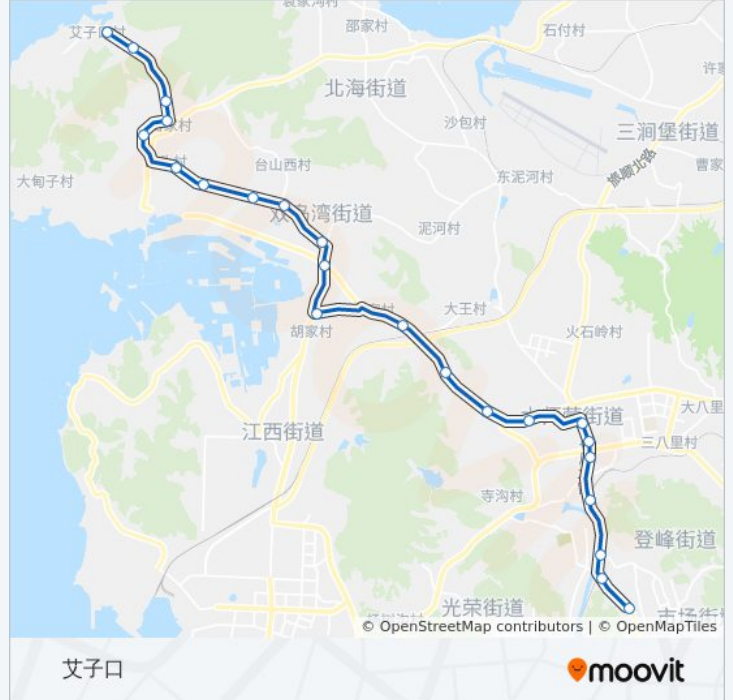

西金家村

官家村

北屋村

粉房

艾子口

你可以在moovitapp.com下载公交旅顺口22路艾子口的PDF时间表和线路图。使用[Moovit应用程序](#)查询大连的实时公交、列车时刻表以及公共交通出行指南。

[关于Moovit](#) · [MaaS解决方案](#) · [城市列表](#) · [Moovit社区](#)

© 2024 Moovit - 保留所有权利

查看实时到站时间