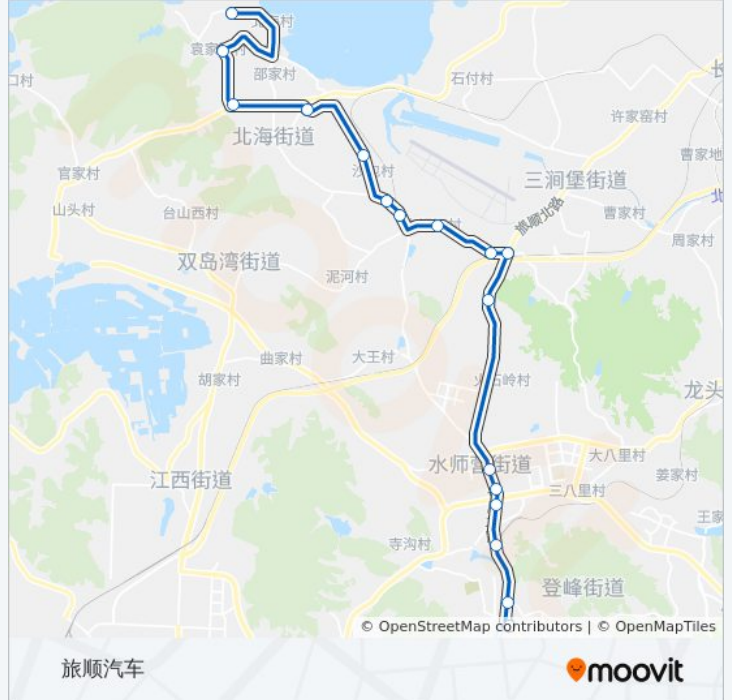

## 方向: 旅顺汽车

17 站

[查看时间表](#)

北海锅炉厂  
袁家沟大队  
腰岭沟  
王家村  
后沙包  
前沙包  
海顺  
东泥河  
后夹山村  
后夹山  
农药厂  
水师营  
二院  
新加坡花园  
小南村  
龙河  
粮库

## 公交旅顺口23路加车1的信息

方向: 旅顺汽车

站点数量: 17

行车时间: 35 分

途经站点:

方向: 袁家沟

8 站

[查看时间表](#)

旅顺汽车站

粮库

龙河

小南村

二院

农药厂

东泥河

腰岭沟

### 公交旅顺口23路加车1的信息

方向: 袁家沟

站点数量: 8

行车时间: 19 分

途经站点:

你可以在moovitapp.com下载公交旅顺口23路加车1的PDF时间表和线路图。使用[Moovit应用程序](#)查询大连的实时公交、列车时刻表以及公共交通出行指南。

[关于Moovit](#) · [MaaS解决方案](#) · [城市列表](#) · [Moovit社区](#)

© 2024 Moovit - 保留所有权利