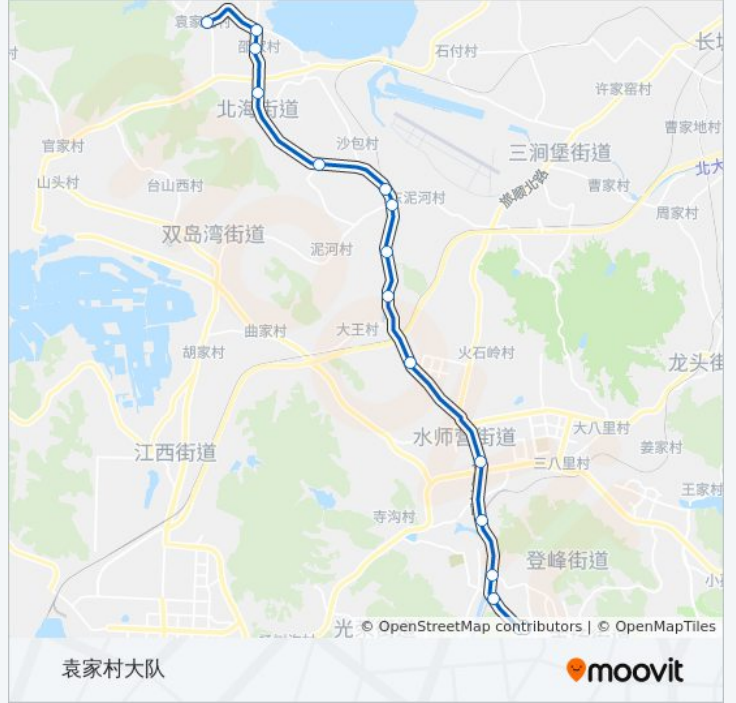

你可以在moovitapp.com下载公交旅顺口23路加车2的PDF时间表和线路图。
使用[Moovit应用程序](#)查询大连的实时公交、列车时刻表以及公共交通出行指南。

[关于Moovit](#) · [MaaS解决方案](#) · [城市列表](#) · [Moovit社区](#)

© 2024 Moovit - 保留所有权利

查看实时到站时间