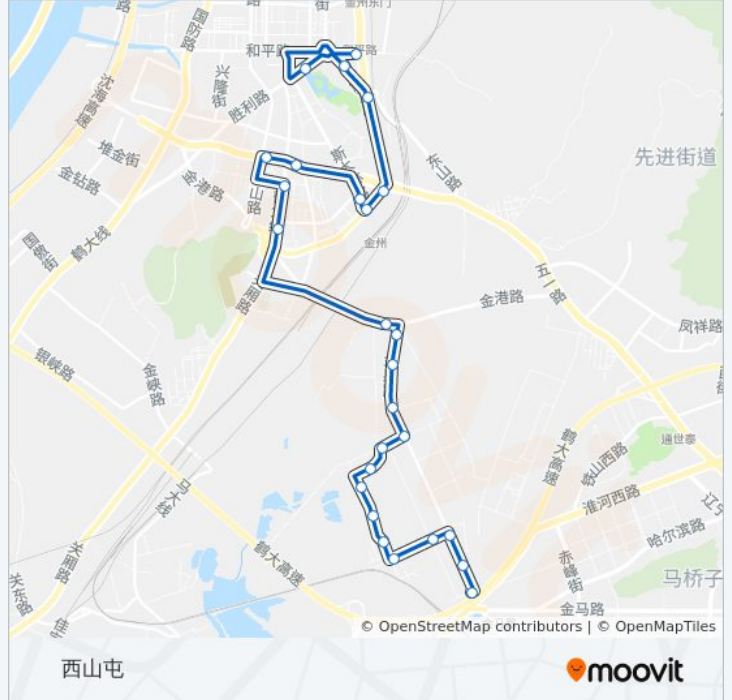

124中学

龙湾路

南山庄

金洋小区

杨屯

金冈食品

生辉第一城

西山屯

你可以在moovitapp.com下载公交金州107路南山庄的PDF时间表和线路图。
使用[Moovit应用程序](#)查询大连的实时公交、列车时刻表以及公共交通出行指南。

[关于Moovit](#) · [MaaS解决方案](#) · [城市列表](#) · [Moovit社区](#)

© 2024 Moovit - 保留所有权利

查看实时到站时间