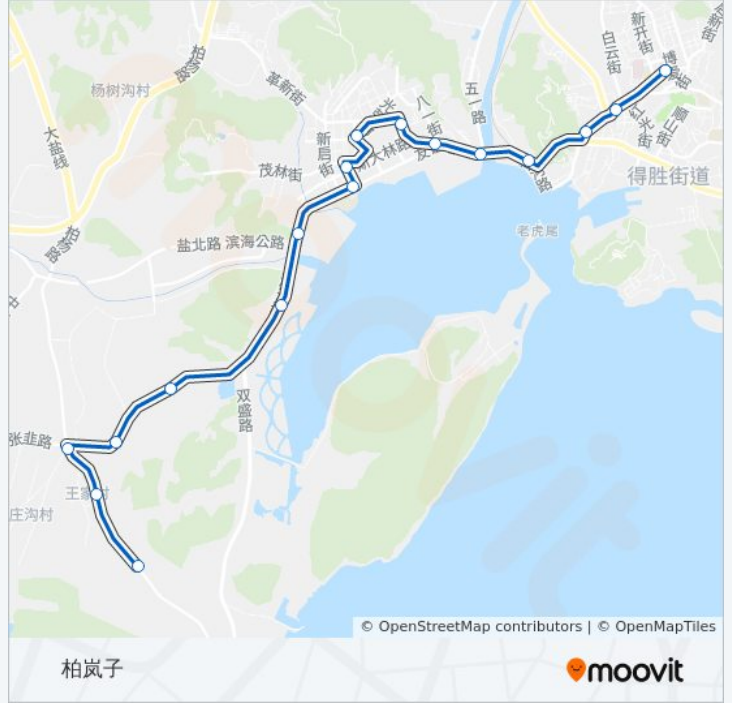

### 公交旅顺口14路早间加车2的时间表

往柏岚子方向的时间表

星期一	08:00 - 09:00
星期二	08:00 - 09:00
星期三	08:00 - 09:00
星期四	08:00 - 09:00
星期五	08:00 - 09:00
星期六	08:00 - 09:00
星期日	08:00 - 09:00

### 公交旅顺口14路早间加车2的信息

方向: 柏岚子

站点数量: 17

行车时间: 31 分

途经站点:

你可以在moovitapp.com下载公交旅顺口14路早间加车2的PDF时间表和线路图。使用[Moovit应用程序](#)查询大连的实时公交、列车时刻表以及公共交通出行指南。

[关于Moovit](#) · [MaaS解决方案](#) · [城市列表](#) · [Moovit社区](#)

© 2024 Moovit - 保留所有权利