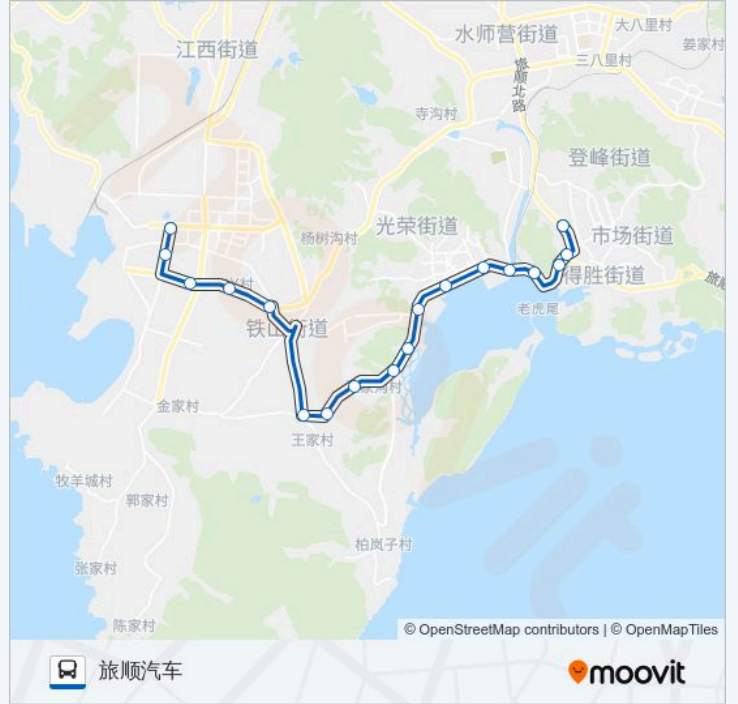

你可以在moovitapp.com下载公交旅顺口19路(文家村加车)的PDF时间表和线路图。使用Moovit应用程序查询大连的实时公交、列车时刻表以及公共交通出行指南。

© 2024 Moovit - 保留所有权利