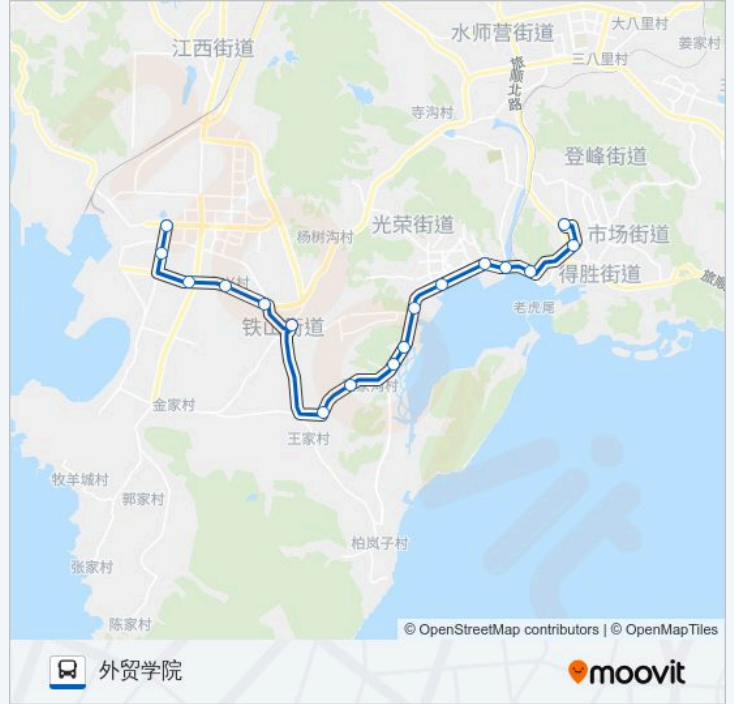

📍 旅顺口19路(文家村加车)

外贸学院

下载App

公交旅顺口19(文家村加车)((外贸学院))共有2条行车路线。工作日的服务时间为：

(1) 外贸学院: 06:15 - 16:45(2) 旅顺汽车: 07:00 - 17:30

使用Moovit找到公交旅顺口19路(文家村加车)离你最近的站点，以及公交旅顺口19路(文家村加车)下车班的到站时间。

方向: 外贸学院

17 站

[查看时间表](#)

旅顺汽车站
中心广场
火车站
解放桥
胜利塔
友谊路
潮海街
中水山庄
张家沟
盛家沟
宋家甸
铁山枢纽站
河北村
大刘家村
大重集团
后三羊村
外贸学院

公交旅顺口19路(文家村加车)的时间表
往外贸学院方向的时间表

| | |
|-----|---------------|
| 星期一 | 06:15 - 16:45 |
| 星期二 | 06:15 - 16:45 |
| 星期三 | 06:15 - 16:45 |
| 星期四 | 06:15 - 16:45 |
| 星期五 | 06:15 - 16:45 |
| 星期六 | 06:15 - 16:45 |
| 星期日 | 06:15 - 16:45 |

公交旅顺口19路(文家村加车)的信息

方向: 外贸学院

站点数量: 17

行车时间: 30 分

途经站点:

方向: 旅顺汽车

18 站

[查看时间表](#)

- 外贸学院
- 后三羊村
- 大重集团
- 大刘家村
- 河北村
- 文家村
- 宋家甸
- 盛家沟
- 张家沟
- 中水山庄
- 潮海街
- 友谊路
- 胜利塔
- 解放桥
- 火车站
- 友谊公园
- 中心广场
- 旅顺汽车站

公交旅顺口19路(文家村加车)的时间表
往旅顺汽车方向的时间表

| | |
|-----|---------------|
| 星期一 | 07:00 - 17:30 |
| 星期二 | 07:00 - 17:30 |
| 星期三 | 07:00 - 17:30 |
| 星期四 | 07:00 - 17:30 |
| 星期五 | 07:00 - 17:30 |
| 星期六 | 07:00 - 17:30 |
| 星期日 | 07:00 - 17:30 |