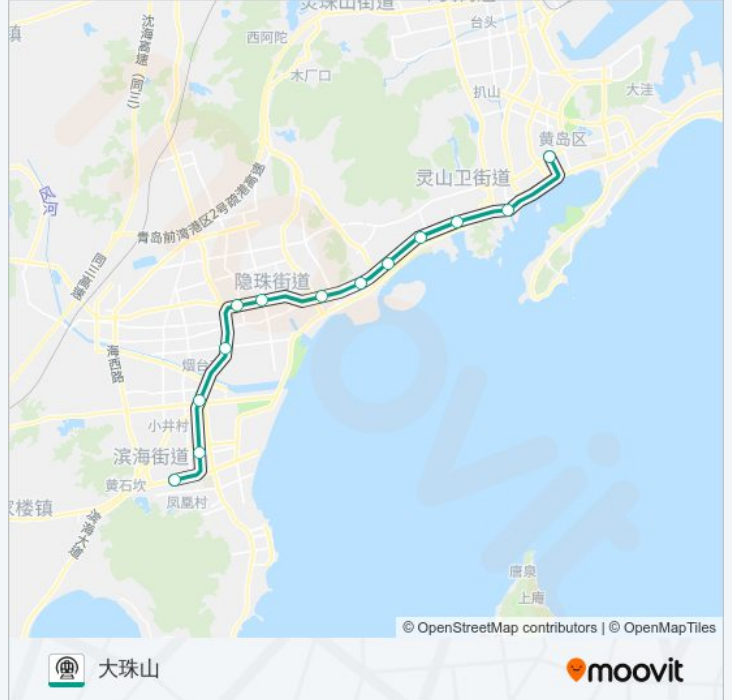

[查看时间表](#)

井冈山路
积米崖
灵山卫
学院路
朝阳山
辛屯(灵山湾)
两河
隐珠
凤凰山路
双珠路
世纪大道
盛海路(世博城)
大珠山

地铁13号线的时间表

往大珠山方向的时间表

星期一	06:37 - 21:25
星期二	06:37 - 21:25
星期三	06:37 - 21:25
星期四	06:37 - 21:25
星期五	06:37 - 21:25
星期六	06:37 - 21:25
星期日	06:37 - 21:25

地铁13号线的信息

方向: 大珠山

站点数量: 13

行车时间: 34 分

途经站点:

方向: 董家口火车站

21 站

[查看时间表](#)

- 井冈山路
- 积米崖
- 灵山卫
- 学院路
- 朝阳山
- 辛屯(灵山湾)
- 两河
- 隐珠
- 凤凰山路
- 双珠路
- 世纪大道
- 盛海路(世博城)
- 大珠山
- 张家楼
- 古镇口
- 龙湾
- 琅琊
- 贡口湾

地铁13号线的时间表

往董家口火车站方向的时间表

星期一	06:30 - 21:34
星期二	06:30 - 21:34
星期三	06:30 - 21:34
星期四	06:30 - 21:34
星期五	06:30 - 21:34
星期六	06:30 - 21:34
星期日	06:30 - 21:34

地铁13号线的信息

方向: 董家口火车站

站点数量: 21

行车时间: 70 分

途经站点:

董家口港

泊里

董家口火车站