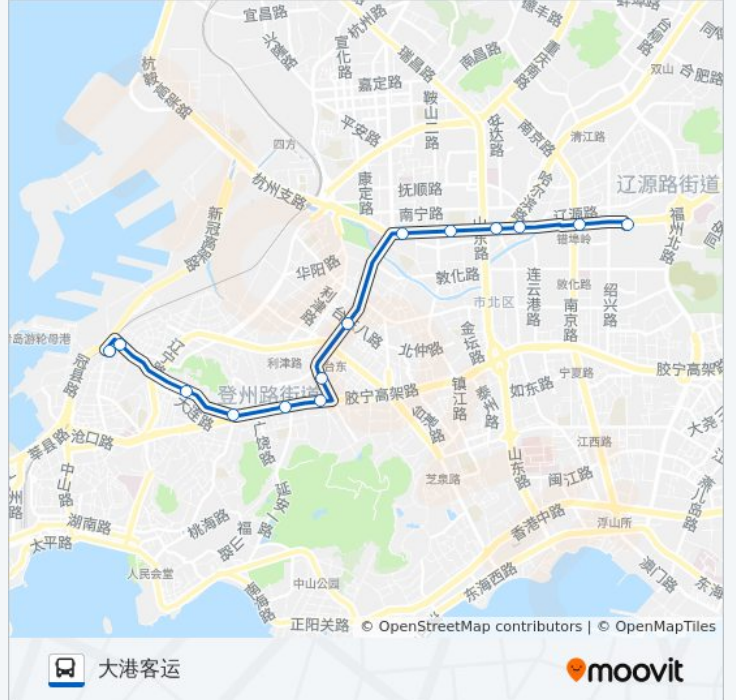

大港客运站

### 公交4路的信息

方向: 大港客运

站点数量: 14

行车时间: 22 分

途经站点:

## 方向: 灵山卫枢纽

42 站

[查看时间表](#)

隧道薛家岛枢纽站

南庄二

北庄

南庄一

环岛路

## 公交4路的信息

方向: 灵山卫枢纽

站点数量: 42

行车时间: 61 分

途经站点:

福瀛锦绣前城

理工大学

丁家河