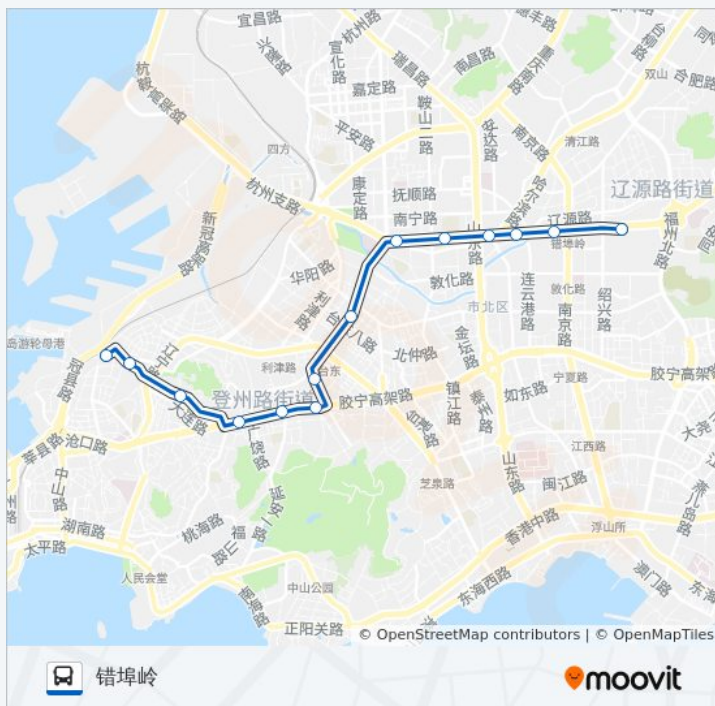

公交4(大港客运)共有4条行车路线。工作日的服务时间为：

(1) 大港客运: 05:00 - 21:30(2) 灵山卫枢纽: 05:50 - 22:30(3) 薛家岛枢纽: 05:30 - 22:00(4) 错埠岭: 05:35 - 22:05

使用Moovit找到公交4路离你最近的站点，以及公交4路下车班的到站时间。

## 公交4路的信息

方向: 灵山卫枢纽

站点数量: 42

行车时间: 61 分

途经站点:

福瀛锦绣前城

理工大学

丁家河

### 公交4路的时间表

往错埠岭方向的时间表

|     |               |
|-----|---------------|
| 星期一 | 05:35 - 22:05 |
| 星期二 | 05:35 - 22:05 |
| 星期三 | 05:35 - 22:05 |
| 星期四 | 05:35 - 22:05 |
| 星期五 | 05:35 - 22:05 |
| 星期六 | 05:35 - 22:05 |
| 星期日 | 05:35 - 22:05 |

### 公交4路的信息

方向: 错埠岭

站点数量: 14

行车时间: 19 分

途经站点:

你可以在moovitapp.com下载公交4路的PDF时间表和线路图。使用[Moovit应用程序](#)查询青岛的实时公交、列车时刻表以及公共交通出行指南。

[查看实时到站时间](#)