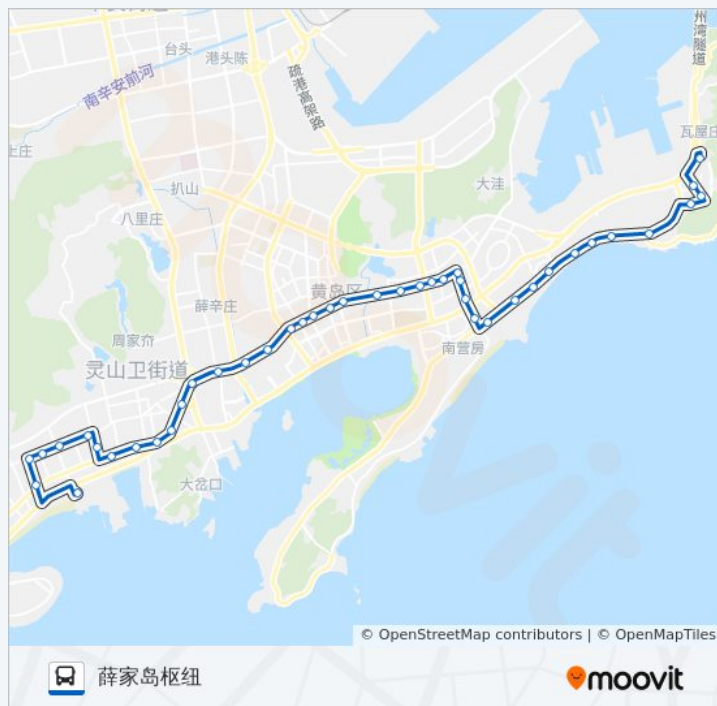

### 公交4路的信息

方向: 薛家岛枢纽

站点数量: 42

行车时间: 62 分

途经站点:

南庄一

北庄

南庄二