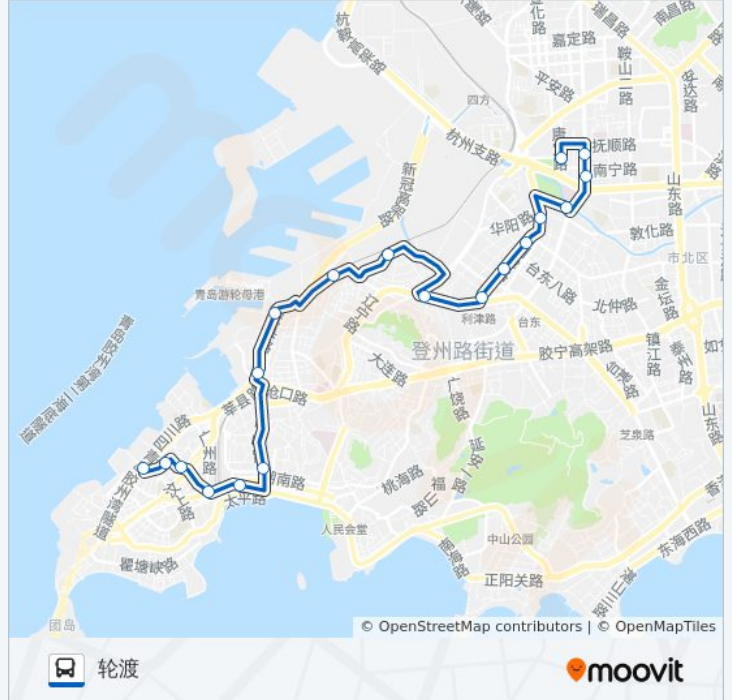

公交8((康宁路))共有2条行车路线。工作日的服务时间为：

(1) 康宁路: 06:10 - 22:00(2) 轮渡: 05:30 - 21:30

使用Moovit找到公交8路离你最近的站点，以及公交8路下车班的到站时间。

方向: 康宁路

17站

[查看时间表](#)

- 轮渡
- 第五人民医院
- 东平路
- 青岛火车站
- 栈桥
- 中国剧院
- 小港
- 海员
- 大港
- 泰山路
- 华阳路
- 利津路
- 锥口路
- 利津路客运站
- 曹县路
- 长途站
- 康宁路

方向: 轮渡

19 站

[查看时间表](#)

- 康宁路
- 抚顺路
- 海泊桥
- 浦口路
- 曹县路
- 利津路客运站
- 锥口路
- 利津路
- 华阳路
- 泰山路
- 大港
- 海员
- 小港
- 栈桥
- 青岛火车站
- 火车站西广场
- 云南路
- 第五人民医院

公交8路的时间表

往轮渡方向的时间表

星期一	05:30 - 21:30
星期二	05:30 - 21:30
星期三	05:30 - 21:30
星期四	05:30 - 21:30
星期五	05:30 - 21:30
星期六	05:30 - 21:30
星期日	05:30 - 21:30

公交8路的信息

方向: 轮渡

站点数量: 19

行车时间: 26 分

途经站点:

你可以在moovitapp.com下载公交8路的PDF时间表和线路图。使用[Moovit应用程序](#)查询青岛的实时公交、列车时刻表以及公共交通出行指南。

[关于Moovit](#) · [MaaS解决方案](#) · [城市列表](#) · [Moovit社区](#)

© 2024 Moovit - 保留所有权利

查看实时到站时间