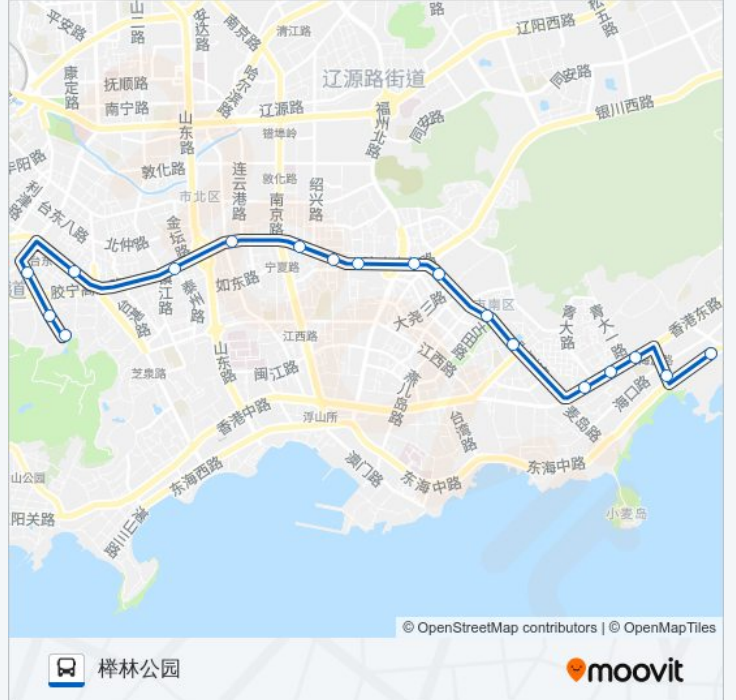

公交11((极地海洋世界))共有2条行车路线。工作日的服务时间为：

(1) 极地海洋世界: 04:55 - 22:10(2) 榉林公园: 05:30 - 22:40

使用Moovit找到公交11路离你最近的站点，以及公交11路下车车的到站时间。

方向: 极地海洋世界

21 站

[查看时间表](#)

榉林公园
动物园北门
明霞路
台东
台东一路
十九中
镇江路
二轻新村
南京路
高邮湖路
广电大厦
天福苑小区
逍遥路
古田路
青岛大学
麦岛
青岛大学东院
徐家麦岛
海游路
海江路
极地海洋世界

公交11路的信息

方向: 极地海洋世界

站点数量: 21

行车时间: 28 分

途经站点:

方向: 榉林公园

18 站

[查看时间表](#)

- 极地海洋世界
- 海游路
- 徐家麦岛
- 青岛大学东院
- 麦岛
- 青岛大学
- 古田路
- 逍遥路
- 天福苑小区
- 广电大厦
- 高邮湖路
- 南京路
- 二轻新村
- 镇江路
- 十九中
- 台东
- 标山路
- 榉林公园

公交11路的时间表

往榉林公园方向的时间表

| | |
|-----|---------------|
| 星期一 | 05:30 - 22:40 |
| 星期二 | 05:30 - 22:40 |
| 星期三 | 05:30 - 22:40 |
| 星期四 | 05:30 - 22:40 |
| 星期五 | 05:30 - 22:40 |
| 星期六 | 05:30 - 22:40 |
| 星期日 | 05:30 - 22:40 |

公交11路的信息

方向: 榉林公园

站点数量: 18

行车时间: 26 分

途经站点:

你可以在moovitapp.com下载公交11路的PDF时间表和线路图。使用Moovit应用程序查询青岛的实时公交、列车时刻表以及公共交通出行指南。

© 2024 Moovit - 保留所有权利