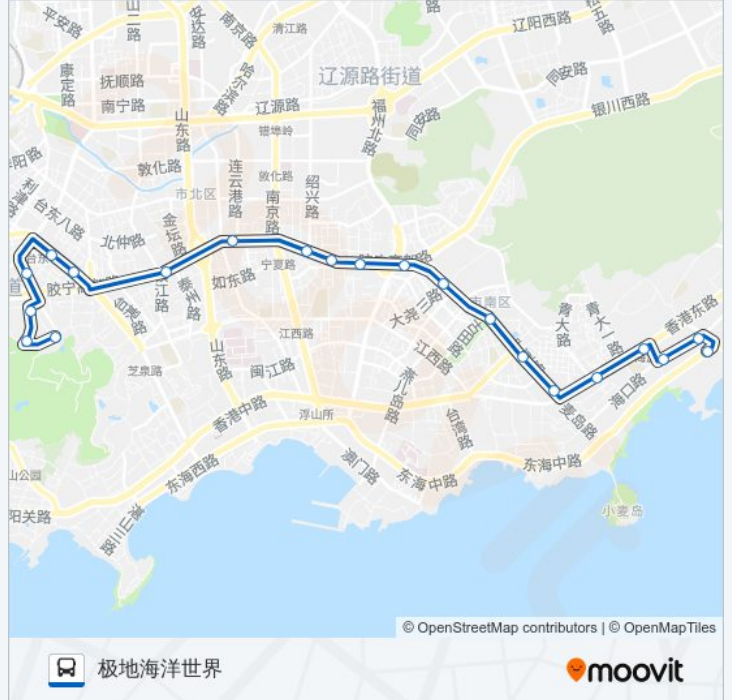

公交11((极地海洋世界))共有2条行车路线。工作日的服务时间为：

(1) 极地海洋世界: 04:55 - 22:10(2) 榉林公园: 05:30 - 22:40

使用Moovit找到公交11路离你最近的站点，以及公交11路下车车的到站时间。

方向: 极地海洋世界

21 站

[查看时间表](#)

榉林公园
动物园北门
明霞路
台东
台东一路
十九中
镇江路
二轻新村
南京路
高邮湖路
广电大厦
天福苑小区
逍遥路
古田路
青岛大学
麦岛
青岛大学东院
徐家麦岛
海游路
海江路
极地海洋世界

公交11路的时间表

往极地海洋世界方向的时间表

| | |
|-----|---------------|
| 星期一 | 04:55 - 22:10 |
| 星期二 | 04:55 - 22:10 |
| 星期三 | 04:55 - 22:10 |
| 星期四 | 04:55 - 22:10 |
| 星期五 | 04:55 - 22:10 |
| 星期六 | 04:55 - 22:10 |
| 星期日 | 04:55 - 22:10 |

公交11路的信息

方向: 极地海洋世界

站点数量: 21

行车时间: 28 分

途经站点:

方向: 榉林公园

18 站

[查看时间表](#)

- 极地海洋世界
- 海游路
- 徐家麦岛
- 青岛大学东院
- 麦岛
- 青岛大学
- 古田路
- 逍遥路
- 天福苑小区
- 广电大厦
- 高邮湖路
- 南京路
- 二轻新村
- 镇江路
- 十九中
- 台东
- 标山路
- 榉林公园

公交11路的时间表

往榉林公园方向的时间表

| | |
|-----|---------------|
| 星期一 | 05:30 - 22:40 |
| 星期二 | 05:30 - 22:40 |
| 星期三 | 05:30 - 22:40 |
| 星期四 | 05:30 - 22:40 |
| 星期五 | 05:30 - 22:40 |
| 星期六 | 05:30 - 22:40 |
| 星期日 | 05:30 - 22:40 |