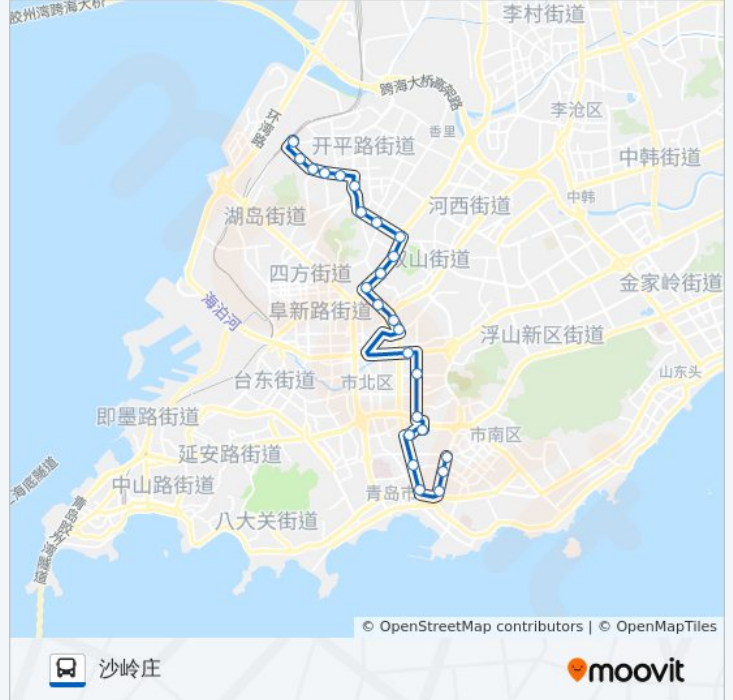

金沙路北站

沙岭庄火车站

沙岭庄

你可以在moovitapp.com下载公交12支的PDF时间表和线路图。使用[Moovit应用程序](#)查询青岛的实时公交、列车时刻表以及公共交通出行指南。

[关于Moovit](#) · [MaaS解决方案](#) · [城市列表](#) · [Moovit社区](#)

© 2024 Moovit - 保留所有权利

查看实时到站时间