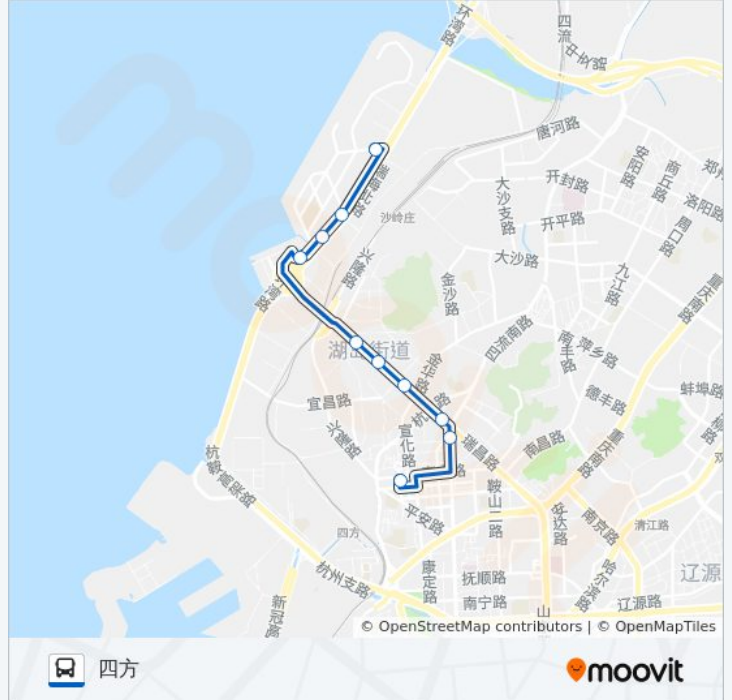

[查看时间表](#)

香槟国际

瑞海景园北

瑞海景园

瑞海景园南

湖清路

瑞昌馨苑

广昌路

瑞昌路人民路

瑞昌路

嘉禾路

公交16路的时间表

往四方方向的时间表

星期一	06:00 - 21:40
星期二	06:00 - 21:40
星期三	06:00 - 21:40
星期四	06:00 - 21:40
星期五	06:00 - 21:40
星期六	06:00 - 21:40
星期日	06:00 - 21:40

公交16路的信息

方向: 四方

站点数量: 10

行车时间: 15 分

途经站点:

方向: 香槟国际

10 站

[查看时间表](#)

- 四方
- 瑞昌路
- 瑞昌路人民路
- 广昌路
- 瑞昌馨苑
- 湖清路
- 瑞海景园南
- 瑞海景园
- 瑞海景园北
- 香槟国际

公交16路的时间表

往香槟国际方向的时间表

星期一	05:45 - 21:30
星期二	05:45 - 21:30
星期三	05:45 - 21:30
星期四	05:45 - 21:30
星期五	05:45 - 21:30
星期六	05:45 - 21:30
星期日	05:45 - 21:30

公交16路的信息

方向: 香槟国际

站点数量: 10

行车时间: 15 分

途经站点:

你可以在moovitapp.com下载公交16路的PDF时间表和线路图。使用[Moovit应用程序](#)查询青岛的实时公交、列车时刻表以及公共交通出行指南。