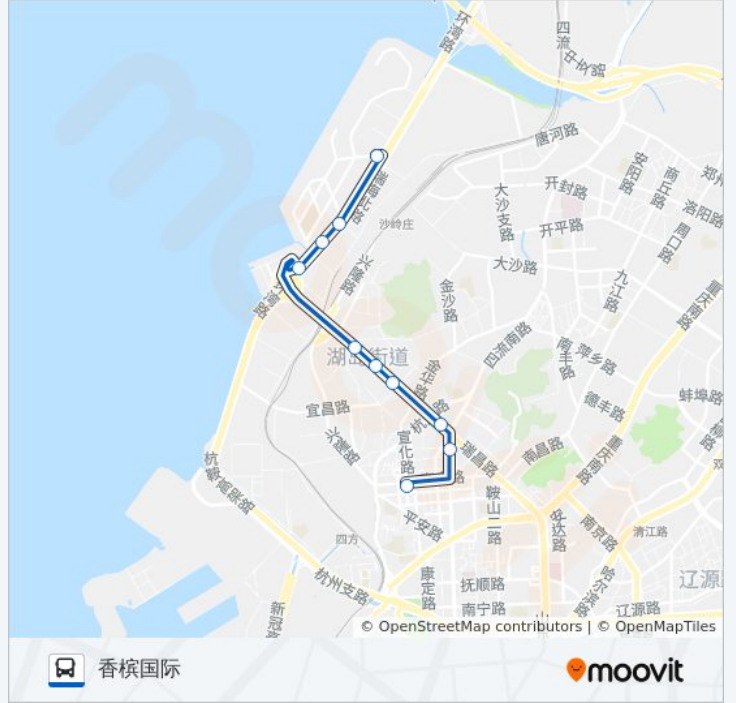

16路

四方

下载App

公交16((四方))共有2条行车路线。工作日的服务时间为：

(1) 四方: 06:00 - 21:40(2) 香槟国际: 05:45 - 21:30

使用Moovit找到公交16路离你最近的站点，以及公交16路下车班的到站时间。

方向: 四方

10 站

瑞昌路人民路

瑞昌路

嘉禾路

公交16路的时间表

往四方方向的时间表

星期一	06:00 - 21:40
星期二	06:00 - 21:40
星期三	06:00 - 21:40
星期四	06:00 - 21:40
星期五	06:00 - 21:40
星期六	06:00 - 21:40
星期日	06:00 - 21:40

公交16路的信息

方向: 四方

站点数量: 10

行车时间: 15 分

途经站点:

方向: 香槟国际

10 站

[查看时间表](#)

- 四方
- 瑞昌路
- 瑞昌路人民路
- 广昌路
- 瑞昌馨苑
- 湖清路
- 瑞海景园南
- 瑞海景园
- 瑞海景园北
- 香槟国际

公交16路的时间表

往香槟国际方向的时间表

星期一	05:45 - 21:30
星期二	05:45 - 21:30
星期三	05:45 - 21:30
星期四	05:45 - 21:30
星期五	05:45 - 21:30
星期六	05:45 - 21:30
星期日	05:45 - 21:30

公交16路的信息

方向: 香槟国际

站点数量: 10

行车时间: 15 分

途经站点:

你可以在moovitapp.com下载公交16路的PDF时间表和线路图。使用[Moovit应用程序](#)查询青岛的实时公交、列车时刻表以及公共交通出行指南。