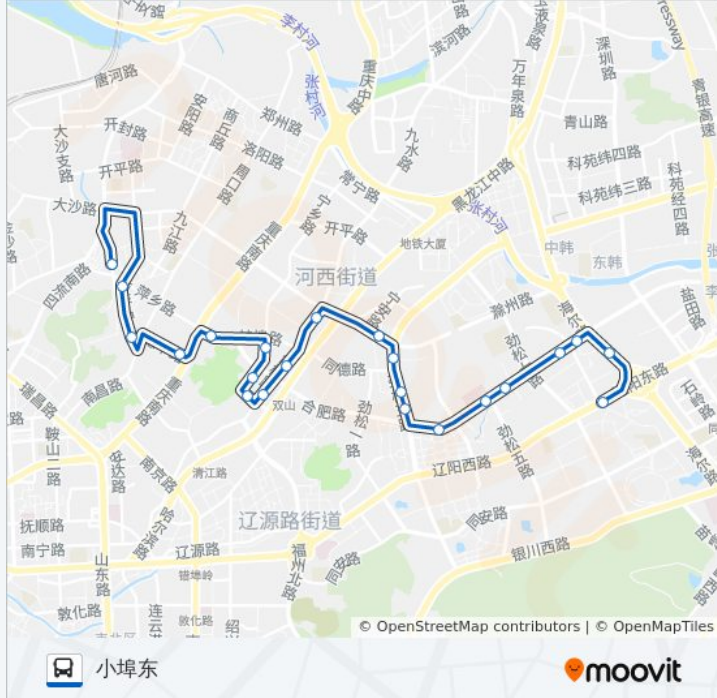

德丰路

蚌埠路重庆南路

立新小学

宁乡路合肥路

宁乡路台柳路

双山馨城

保儿馨都

台柳路长沙路

杨家群村西

滁州路

劲松三路四季景园

劲松三路合肥路

阳光山色

齐鲁医院

开泰锦城

公交18路的时间表

往小埠东方向的时间表

星期一	06:00 - 20:30
星期二	06:00 - 20:30
星期三	06:00 - 20:30
星期四	06:00 - 20:30
星期五	06:00 - 20:30
星期六	06:00 - 20:30
星期日	06:00 - 20:30

公交18路的信息

方向: 小埠东

站点数量: 22

行车时间: 31 分

途经站点:

北村西

北村

辽阳路东

小埠东

你可以在moovitapp.com下载公交18路的PDF时间表和线路图。使用[Moovit应用程序](#)查询青岛的实时公交、列车时刻表以及公共交通出行指南。

[关于Moovit](#) · [MaaS解决方案](#) · [城市列表](#) · [Moovit社区](#)

© 2024 Moovit - 保留所有权利

查看实时到站时间