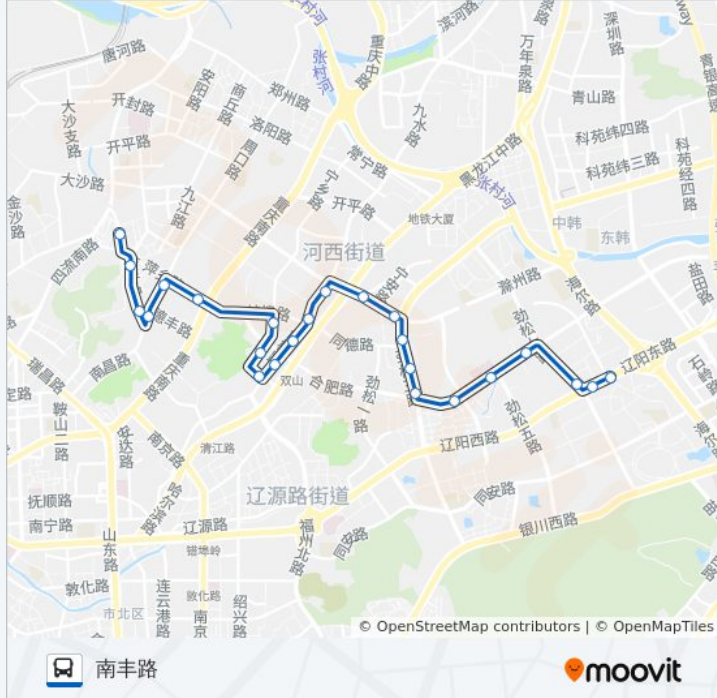

公交18路的时间表

往南丰路方向的时间表

星期一	06:30 - 21:00
星期二	06:30 - 21:00
星期三	06:30 - 21:00
星期四	06:30 - 21:00
星期五	06:30 - 21:00
星期六	06:30 - 21:00
星期日	06:30 - 21:00

公交18路的信息

方向: 南丰路

站点数量: 24

行车时间: 30 分

途经站点:

昌平馨园

南丰路

方向: 小埠东

22 站

[查看时间表](#)

南丰路

昌平馨园

林语山畔

杨家群村西

滁州路

劲松三路四季景园

劲松三路合肥路

阳光山色

齐鲁医院

开泰锦城

公交18路的时间表

往小埠东方向的时间表

星期一	06:00 - 20:30
星期二	06:00 - 20:30
星期三	06:00 - 20:30
星期四	06:00 - 20:30
星期五	06:00 - 20:30
星期六	06:00 - 20:30
星期日	06:00 - 20:30

公交18路的信息

方向: 小埠东

站点数量: 22

行车时间: 31 分

途经站点:

北村西