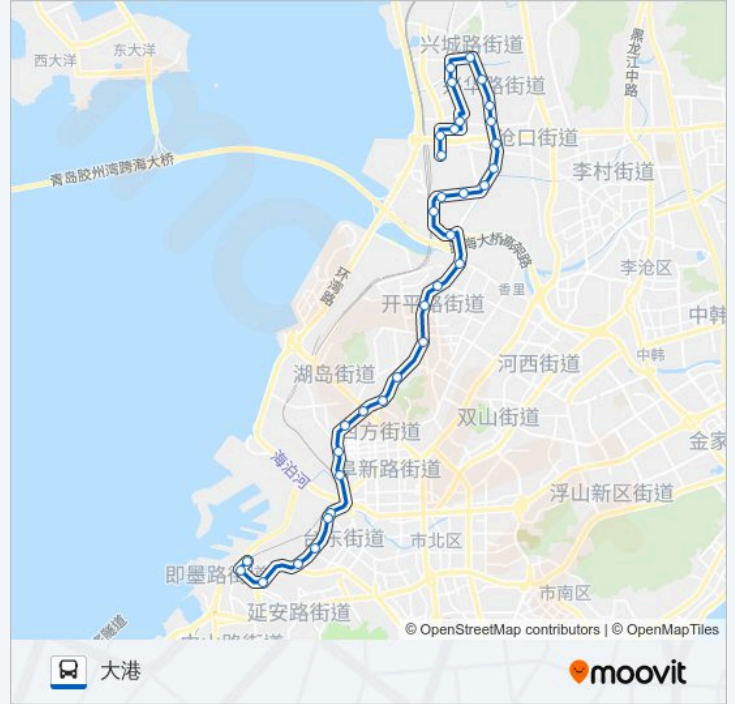

## 公交24路的信息

方向: 大港

站点数量: 34

行车时间: 54 分

途经站点:

北岭山森林公园

北岭

杭州花园(瑞昌路)

四方小学

四方

青岛六十六中

内蒙古路长途站

长春路

埭口路

华阳路

科技街

### 方向: 铁路北东广场

30 站

[查看时间表](#)

大港

泰山路

昌乐路

埭口路

长春路

中心医院

四流南路开封路

胜利桥