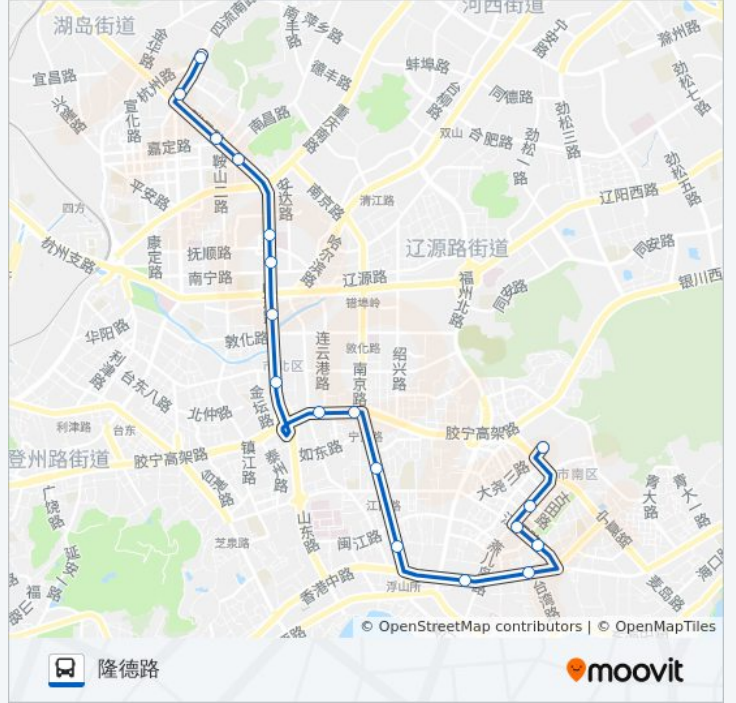

[查看时间表](#)

隆德路
宁德路
市南软件园
逍遥二路
燕儿岛路
五十七中
辛家庄
远洋广场
浮山所
二中分校
洪泽湖路
鄱阳湖路
南京路
二轻新村
图书馆
鞍山路
南宁路
理工大学
嘉定路东
瑞昌路
北岭

公交33路的时间表

往北岭方向的时间表

星期一	04:40 - 22:20
星期二	04:40 - 22:20
星期三	04:40 - 22:20
星期四	04:40 - 22:20
星期五	04:40 - 22:20
星期六	04:40 - 22:20
星期日	04:40 - 22:20

公交33路的信息

方向: 北岭

站点数量: 21

行车时间: 31 分

途经站点:

方向: 隆德路

18 站

[查看时间表](#)

- 北岭
- 瑞昌路
- 嘉定路东
- 上饶路
- 理工大学
- 南宁路
- 鞍山路
- 图书馆
- 二轻新村
- 宁夏路
- 青岛二中分校
- 浮山所
- 远洋广场
- 辛家庄
- 五十七中
- 燕儿岛路
- 逍遥二路
- 隆德路

公交33路的时间表

往隆德路方向的时间表

星期一	05:20 - 23:00
星期二	05:20 - 23:00
星期三	05:20 - 23:00
星期四	05:20 - 23:00
星期五	05:20 - 23:00
星期六	05:20 - 23:00
星期日	05:20 - 23:00

公交33路的信息

方向: 隆德路

站点数量: 18

行车时间: 28 分

途经站点:

你可以在moovitapp.com下载公交33路的PDF时间表和线路图。使用[Moovit应用程序](#)查询青岛的实时公交、列车时刻表以及公共交通出行指南。

[关于Moovit](#) · [MaaS解决方案](#) · [城市列表](#) · [Moovit社区](#)

© 2024 Moovit - 保留所有权利