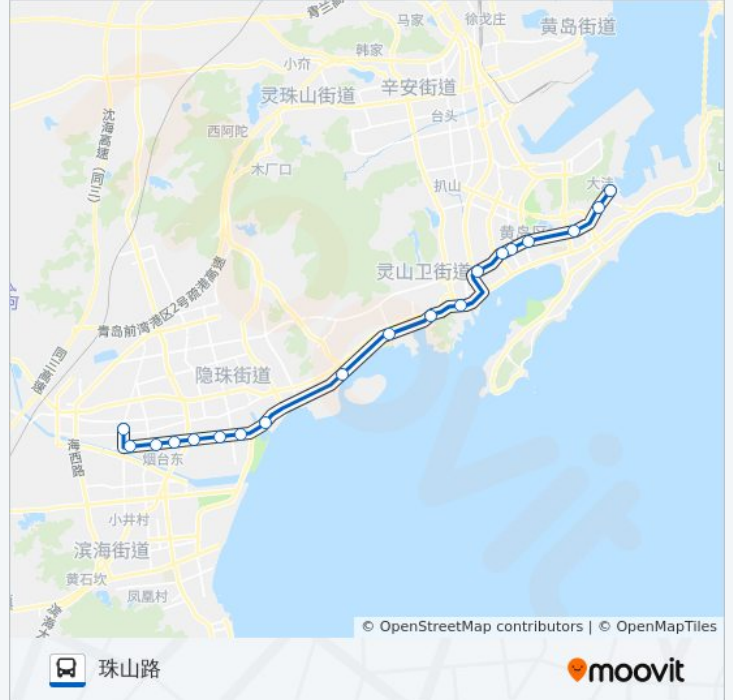

珠山路站

你可以在moovitapp.com下载公交K1路的PDF时间表和线路图。使用[Moovit应用程序](#)查询青岛的实时公交、列车时刻表以及公共交通出行指南。

[关于Moovit](#) · [MaaS解决方案](#) · [城市列表](#) · [Moovit社区](#)

© 2024 Moovit - 保留所有权利

查看实时到站时间