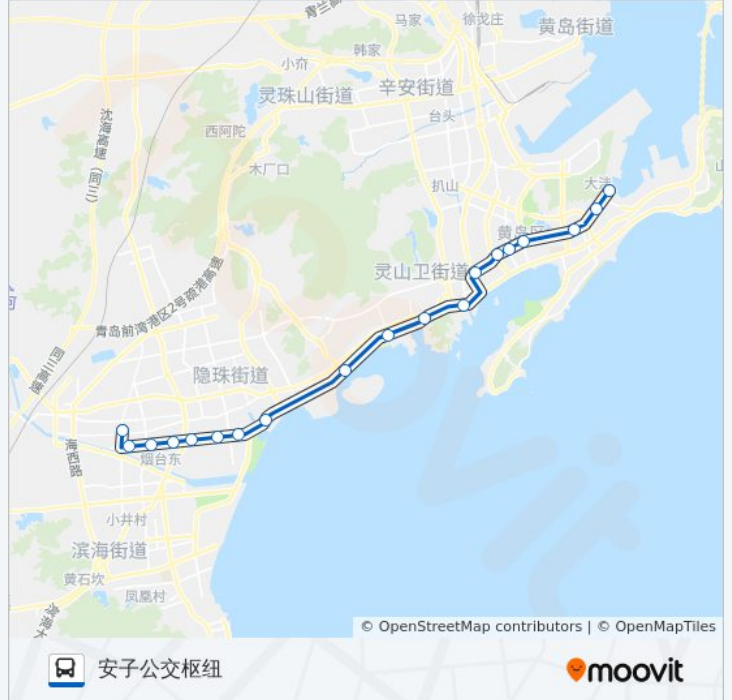

公交K1((安子公交枢纽))共有2条行车路线。工作日的服务时间为：

(1) 安子公交枢纽: 05:40 - 21:00(2) 珠山路: 05:40 - 21:30

使用Moovit找到公交K1路离你最近的站点，以及公交K1路下车班的到站时间。

方向: 安子公交枢纽

19 站

[查看时间表](#)

- 珠山路站
- 双珠公园
- 体育馆
- 水灵山路
- 维客
- 光大集团
- 机关西部办公中心站
- 滨海新村
- 东方影都
- 灵山卫公交枢纽
- 大湾港路
- 风和日丽
- 鲁商蓝岸国际
- 长江路长途站
- 世纪商城
- 开发区管委
- 薛家岛
- 安子
- 薛家岛旅游汽车站

公交K1路的时间表

往安子公交枢纽方向的时间表

星期一	05:40 - 21:00
星期二	05:40 - 21:00
星期三	05:40 - 21:00
星期四	05:40 - 21:00
星期五	05:40 - 21:00
星期六	05:40 - 21:00
星期日	05:40 - 21:00

公交K1路的信息

方向: 安子公交枢纽

站点数量: 19

行车时间: 47 分

途经站点:

方向: 珠山路

19 站

[查看时间表](#)

薛家岛旅游汽车站

安子

薛家岛

机关东部办公中心

世纪商城

光大集团

维客

水灵山路

体育馆

双珠公园

公交K1路的时间表

往珠山路方向的时间表

星期一	05:40 - 21:30
星期二	05:40 - 21:30
星期三	05:40 - 21:30
星期四	05:40 - 21:30
星期五	05:40 - 21:30
星期六	05:40 - 21:30
星期日	05:40 - 21:30