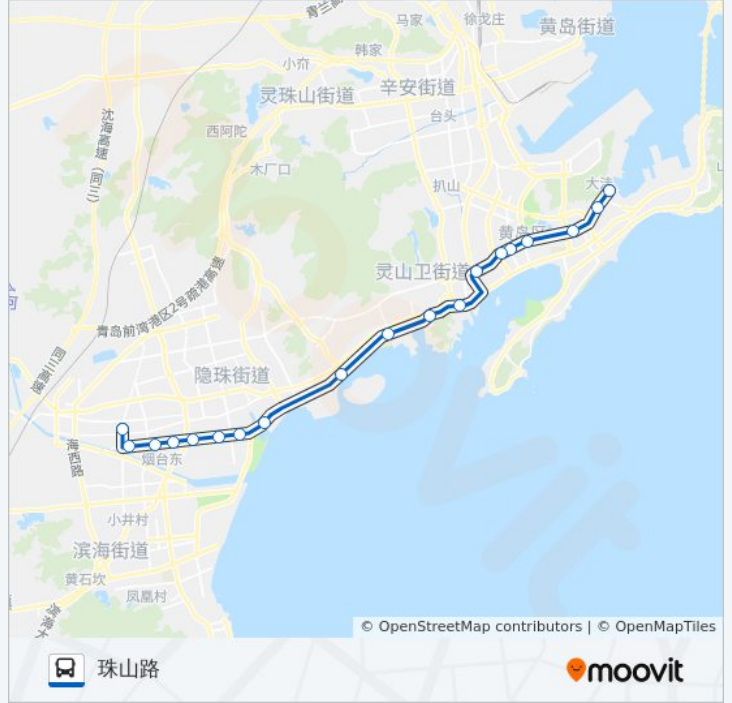

光大集团

维客

水灵山路

体育馆

双珠公园

公交K1路的时间表

往珠山路方向的时间表

星期一	05:40 - 21:30
星期二	05:40 - 21:30
星期三	05:40 - 21:30
星期四	05:40 - 21:30
星期五	05:40 - 21:30
星期六	05:40 - 21:30
星期日	05:40 - 21:30

公交K1路的信息

方向: 珠山路

站点数量: 19

行车时间: 46 分

途经站点:

珠山路站

你可以在moovitapp.com下载公交K1路的PDF时间表和线路图。使用[Moovit应用程序](#)查询青岛的实时公交、列车时刻表以及公共交通出行指南。

[关于Moovit](#) · [MaaS解决方案](#) · [城市列表](#) · [Moovit社区](#)

© 2024 Moovit - 保留所有权利

查看实时到站时间