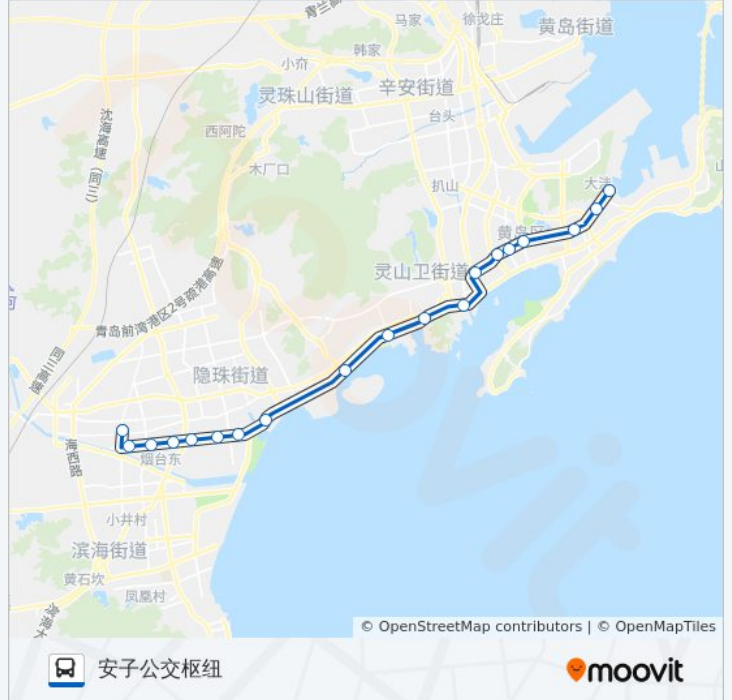

#### 方向: 安子公交枢纽

19 站

[查看时间表](#)

- 珠山路站
- 双珠公园
- 体育馆
- 水灵山路
- 维客
- 光大集团
- 机关西部办公中心站
- 滨海新村
- 东方影都
- 灵山卫公交枢纽
- 大湾港路
- 风和日丽
- 鲁商蓝岸国际
- 长江路长途站
- 世纪商城
- 开发区管委
- 薛家岛
- 安子
- 薛家岛旅游汽车站

#### 公交K1路的时间表

往安子公交枢纽方向的时间表

星期一	05:40 - 21:00
星期二	05:40 - 21:00
星期三	05:40 - 21:00
星期四	05:40 - 21:00
星期五	05:40 - 21:00
星期六	05:40 - 21:00
星期日	05:40 - 21:00

#### 公交K1路的信息

方向: 安子公交枢纽

站点数量: 19

行车时间: 47 分

途经站点:

## 方向: 珠山路

19 站

[查看时间表](#)

薛家岛旅游汽车站

安子

薛家岛

机关东部办公中心

世纪商城