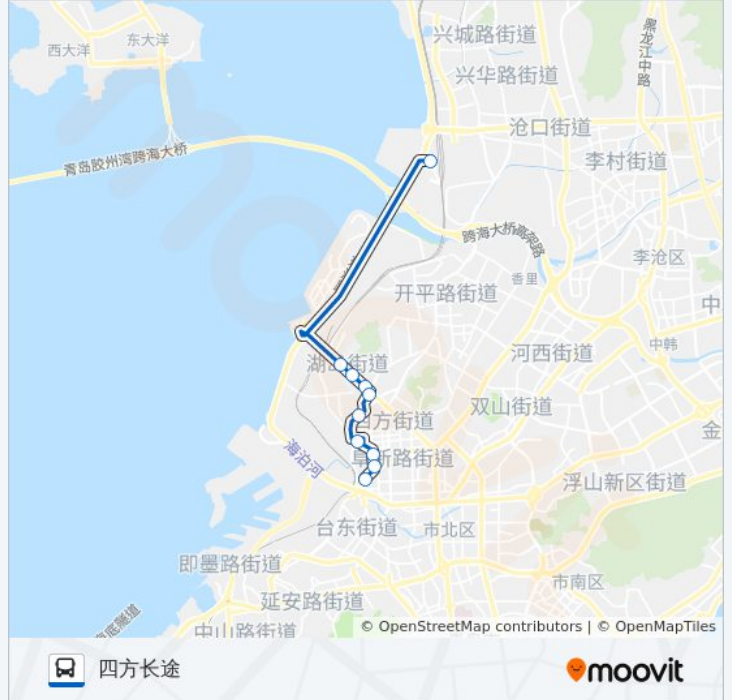

[查看时间表](#)

铁路北站西广场

湖清路

瑞昌馨苑

广昌路

宣化路

四方小学

嘉兴路

宁化路

温州路

四方长途站

公交临2路的时间表

往四方长途方向的时间表

星期一	06:30 - 21:40
星期二	06:30 - 21:40
星期三	06:30 - 21:40
星期四	06:30 - 21:40
星期五	06:30 - 21:40
星期六	06:30 - 21:40
星期日	06:30 - 21:40

公交临2路的信息

方向: 四方长途

站点数量: 10

行车时间: 15 分

途经站点:

## 公交临2路的信息

方向: 铁路北西广场

站点数量: 9

行车时间: 15 分

途经站点:

你可以在moovitapp.com下载公交临2路的PDF时间表和线路图。使用[Moovit应用程序](#)查询青岛的实时公交、列车时刻表以及公共交通出行指南。

[关于Moovit](#) · [MaaS解决方案](#) · [城市列表](#) · [Moovit社区](#)

© 2024 Moovit - 保留所有权利