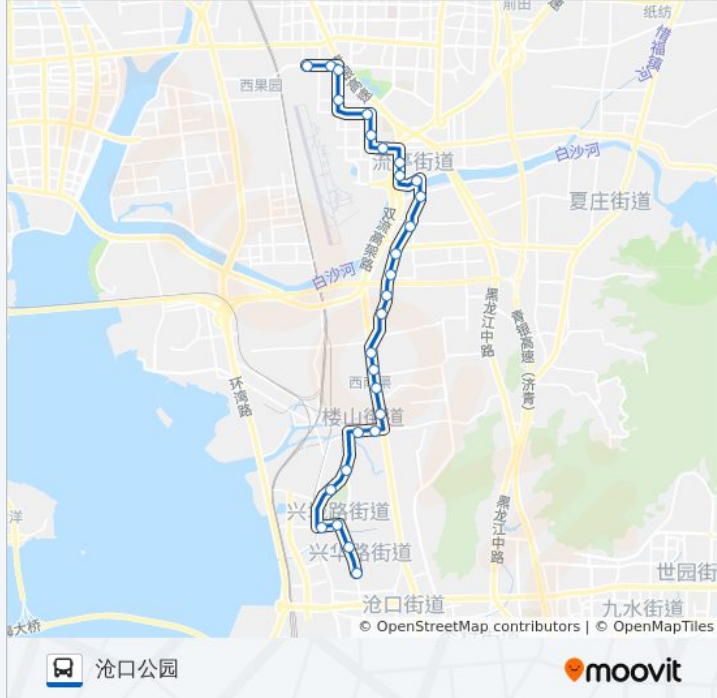

公交101((沧口公园))共有2条行车路线。工作日的服务时间为：

(1) 沧口公园: 06:15 - 20:15(2) 西果园: 08:00 - 09:00

使用Moovit找到公交101路离你最近的站点，以及公交101路下车班的到站时间。

方向: 沧口公园

28 站

[查看时间表](#)

- 世纪美居
- 中韩小商品城
- 北后楼
- 南城阳
- 新港报关学院
- 刘家台
- 城阳五中
- 民航路
- 流亭
- 东流亭
- 流亭医院
- 红埠
- 流亭街道
- 安亭路
- 仙家寨社区
- 南流路南
- 瑞金路
- 湘潭路
- 南渠
- 四医
- 娄山路重庆中路
- 娄山路四流北路

公交101路的时间表

往沧口公园方向的时间表

星期一	06:15 - 20:15
星期二	06:15 - 20:15
星期三	06:15 - 20:15
星期四	06:15 - 20:15
星期五	06:15 - 20:15
星期六	06:15 - 20:15
星期日	06:15 - 20:15

公交101路的信息

方向: 沧口公园

站点数量: 28

行车时间: 39 分

途经站点:

- 碱厂
- 水泥厂
- 板桥坊
- 沧口体育场
- 三中
- 沧口公园

方向: 西果园

30 站
[查看时间表](#)

- 沧口公园
- 三中
- 沧口体育场
- 板桥坊
- 水泥厂
- 碱厂
- 娄山路四流北路
- 娄山路重庆中路
- 四医
- 南渠
- 湘潭路
- 瑞金路
- 南流路南
- 仙家寨社区
- 安亭路
- 流亭街道
- 红埠
- 流亭医院

公交101路的时间表
 往西果园方向的时间表

星期一	08:00 - 09:00
星期二	08:00 - 09:00
星期三	08:00 - 09:00
星期四	08:00 - 09:00
星期五	08:00 - 09:00
星期六	08:00 - 09:00
星期日	08:00 - 09:00

公交101路的信息

方向: 西果园
 站点数量: 30
 行车时间: 50 分
 途经站点:

东流亭

流亭

民航路

城阳五中

刘家台

新港报关学院