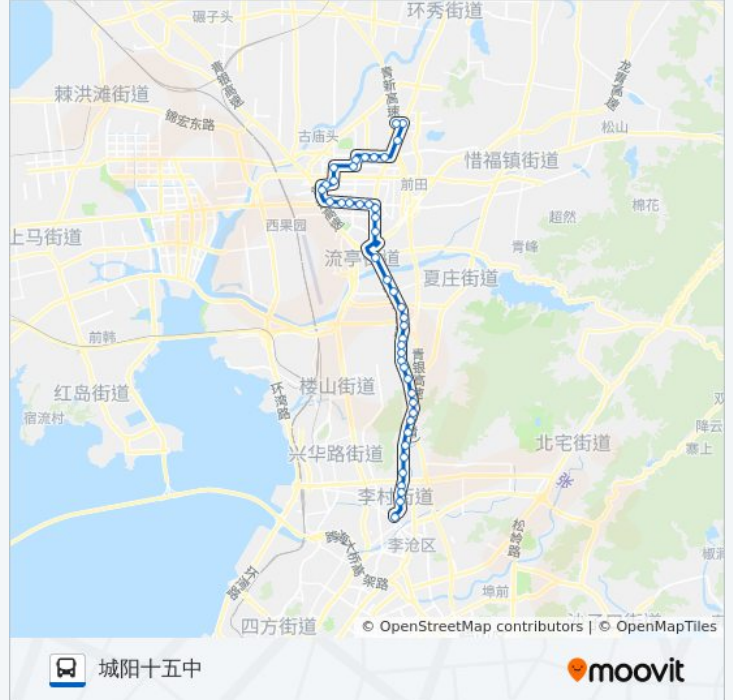

公交103路的信息

方向: 城阳十五中

站点数量: 44

行车时间: 68 分

途经站点:

赵哥庄北

流亭

前桃林

华城路

正阳路

德阳路

仁和居

春阳路

春城路

顺德居

青威路

仲村工业园

硕阳路

城阳十五中

方向: 李村

44 站

[查看时间表](#)

城阳十五中

硕阳路