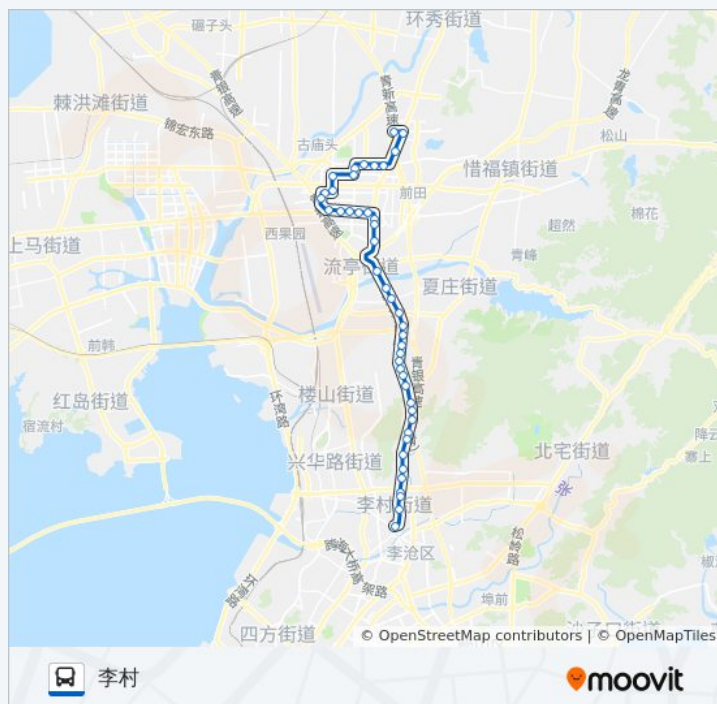

公交103路的信息

方向: 城阳十五中

站点数量: 44

行车时间: 68 分

途经站点:

赵哥庄北

流亭

前桃林

下王埠村北

公交103路的信息

方向: 李村

站点数量: 44

行车时间: 69 分

途经站点:

下王埠

虎山路

李村公园

李村

你可以在moovitapp.com下载公交103路的PDF时间表和线路图。使用[Moovit应用程序](#)查询青岛的实时公交、列车时刻表以及公共交通出行指南。

[关于Moovit](#) · [MaaS解决方案](#) · [城市列表](#) · [Moovit社区](#)

© 2023 Moovit - 版权所有

查看实时到站时间