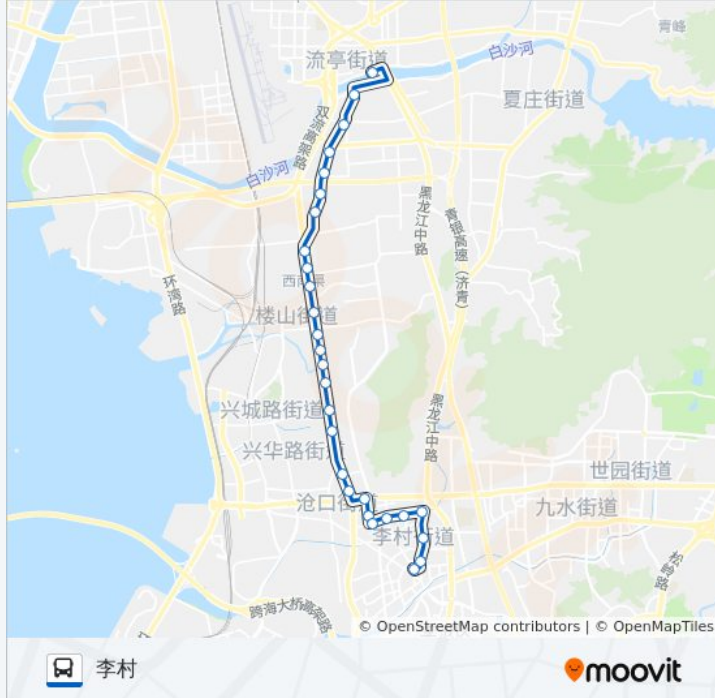

🗺️ 105路

李村

下载App

公交105((李村))共有2条行车路线。工作日的服务时间为：

(1) 李村: 06:10 - 20:10(2) 流亭市场: 05:30 - 19:30

使用Moovit找到公交105路离你最近的站点，以及公交105路下车班的到站时间。

方向: 李村

28 站

[查看时间表](#)

- 流亭市场
- 流亭医院
- 红埠
- 流亭街道
- 安亭路
- 仙家寨社区
- 南流路南
- 瑞金路
- 湘潭路
- 南渠
- 四医
- 十梅庵
- 枣园
- 坊子街
- 南岭
- 重庆中路唐山路
- 石沟
- 文昌阁
- 重庆中路金水路
- 大村庄
- 虎山新苑
- 虎山支路

公交105路的时间表

往李村方向的时间表

星期一	06:10 - 20:10
星期二	06:10 - 20:10
星期三	06:10 - 20:10
星期四	06:10 - 20:10
星期五	06:10 - 20:10
星期六	06:10 - 20:10
星期日	06:10 - 20:10

公交105路的信息

方向: 李村

站点数量: 28

行车时间: 41 分

途经站点:

东大村
秀峰路
虎山路
李村公园
维客广场
李村

方向: 流亭市场

27 站
[查看时间表](#)

公交105路的信息

方向: 流亭市场
站点数量: 27
行车时间: 42 分
途经站点:

瑞金路

南流路南

仙家寨社区

安亭路

流亭街道

红埠